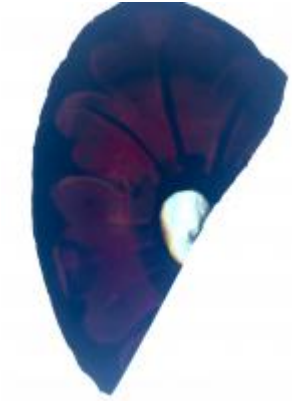

half a quarry and in two pieces

Brief description: glass quarry from the box of glass fragments from J.W. Knowles studio

plain quarry with a silver stain border

Object type: glass fragment

Number of objects: 1

[ELYGM:2018.4.31](#)

[ELYGM:2018.4.32](#)

[ELYGM:2018.4.33](#)

[ELYGM:2018.4.34](#)

[ELYGM:2018.4.35](#)

[ELYGM:2018.4.36](#)

[ELYGM:2018.4.37](#)

[ELYGM:2018.4.38](#)

[ELYGM:2018.4.39](#)

[ELYGM:2018.4.40](#)

[ELYGM:2018.4.41](#)

[ELYGM:2018.4.42](#)

[ELYGM:2018.4.43](#)

[ELYGM:2018.4.44](#)

[ELYGM:2018.4.45](#)

[ELYGM:2018.4.46](#)