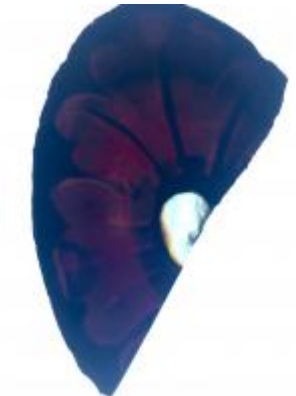

purple glass fragment from Peckitt's workshop

Brief description: fragment of purple glass from the box of glass fragments from J.W. Knowles studio

Object type: glass fragment

Number of objects: 1

Production date: 1

[ELYGM:2018.4.31](#)

[ELYGM:2018.4.32](#)

[ELYGM:2018.4.33](#)

[ELYGM:2018.4.34](#)

[ELYGM:2018.4.35](#)

[ELYGM:2018.4.36](#)

[ELYGM:2018.4.37](#)

[ELYGM:2018.4.38](#)

[ELYGM:2018.4.39](#)

[ELYGM:2018.4.40](#)

[ELYGM:2018.4.41](#)

[ELYGM:2018.4.42](#)

[ELYGM:2018.4.43](#)

[ELYGM:2018.4.44](#)

[ELYGM:2018.4.45](#)

[ELYGM:2018.4.46](#)