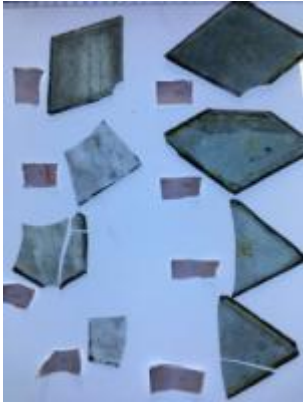

[ELYGM:2018.4.14](#)

[ELYGM:2018.4.15](#)

[ELYGM:2018.4.16a](#)

[ELYGM:2018.4.16b](#)

[ELYGM:2018.4.16c](#)

[ELYGM:2018.4.16d](#)

[ELYGM:2018.4.16e](#)

[ELYGM:2018.4.16f](#)

[ELYGM:2018.4.16g](#)

[ELYGM:2018.4.16h](#)

[ELYGM:2018.4.17](#)

[ELYGM:2018.4.18](#)

[ELYGM:2018.4.19](#)

[ELYGM:2018.4.20](#)

[ELYGM:2018.4.21](#)

[ELYGM:2018.4.22](#)

purple glass fragment from Peckitt's workshop