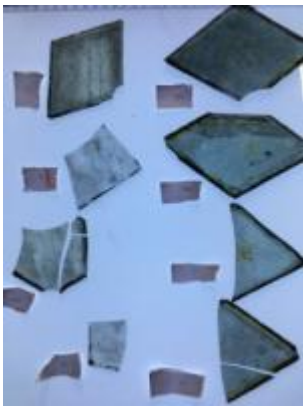

[ELYGM:2018.4.14](#)

[ELYGM:2018.4.15](#)

[ELYGM:2018.4.16a](#)

[ELYGM:2018.4.16b](#)

[ELYGM:2018.4.16c](#)

[ELYGM:2018.4.16d](#)

[ELYGM:2018.4.16e](#)

[ELYGM:2018.4.16f](#)

[ELYGM:2018.4.16g](#)

[ELYGM:2018.4.16h](#)

[ELYGM:2018.4.17](#)

[ELYGM:2018.4.18](#)

[ELYGM:2018.4.19](#)

[ELYGM:2018.4.20](#)

[ELYGM:2018.4.21](#)

[ELYGM:2018.4.22](#)

purple glass fragment from Peckitt's workshop