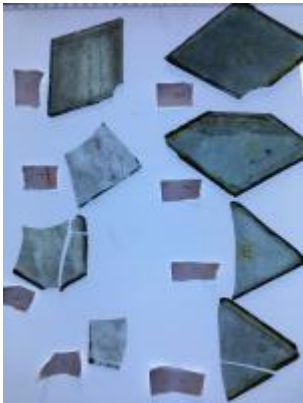

## quarry

**Brief description:** quarry from the box of glass fragments from J.W. Knowles studio

**Object type:** glass fragment

**Number of objects:** 1

**Production date:** 1862

**Production period:** 19th century

[ELYGM:2018.4.8](#)

[ELYGM:2018.4.9a](#)

[ELYGM:2018.4.9b](#)

[ELYGM:2018.4.9c](#)

[ELYGM:2018.4.9d](#)

[ELYGM:2018.4.9e](#)

[ELYGM:2018.4.9g](#)

[ELYGM:2018.4.9h](#)

[ELYGM:2018.4.9i](#)

[ELYGM:2018.4.9j](#)

[ELYGM:2018.4.10](#)

[ELYGM:2018.4.11](#)

[ELYGM:2018.4.12](#)

[ELYGM:2018.4.13](#)

[ELYGM:2018.4.14](#)

[ELYGM:2018.4.15](#)

[ELYGM:2018.4.16a](#)

[ELYGM:2018.4.16b](#)

[ELYGM:2018.4.16c](#)

[ELYGM:2018.4.16d](#)

[ELYGM:2018.4.16e](#)

[ELYGM:2018.4.16f](#)

[ELYGM:2018.4.16g](#)

[ELYGM:2018.4.16h](#)