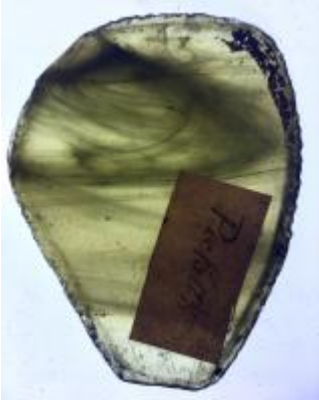

clear glass quarry

Brief description: quarry from the box of glass fragments from J.W. Knowles studio

Object type: glass fragment

Number of objects: 1

Production date: 1

Production period: 19th century

Dimensions: Height: 85 mm, Width: 90 mm

[ELYGM:2018.4.17](#)

[ELYGM:2018.4.18](#)

[ELYGM:2018.4.19](#)

[ELYGM:2018.4.20](#)

[ELYGM:2018.4.21](#)

[ELYGM:2018.4.22](#)

[ELYGM:2018.4.23](#)

[ELYGM:2018.4.24](#)

[ELYGM:2018.4.25](#)

[ELYGM:2018.4.26](#)

[ELYGM:2018.4.27](#)

[ELYGM:2018.4.28](#)

[ELYGM:2018.4.29](#)

[ELYGM:2018.4.30](#)

[ELYGM:2018.4.31](#)

[ELYGM:2018.4.32](#)

[ELYGM:2018.4.33](#)

[ELYGM:2018.4.34](#)

[ELYGM:2018.4.35](#)

[ELYGM:2018.4.36](#)

[ELYGM:2018.4.37](#)

[ELYGM:2018.4.38](#)

[ELYGM:2018.4.39](#)

[ELYGM:2018.4.40](#)