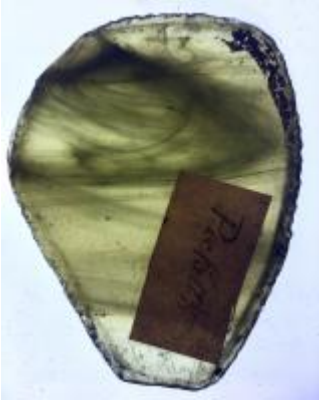

## clear glass quarry

**Brief description:** quarry from the box of glass fragments from J.W. Knowles studio

**Object type:** glass fragment

**Number of objects:** 1

**Production date:** 1

**Production period:** 19th century

[ELYGM:2018.4.17](#)

[ELYGM:2018.4.18](#)

[ELYGM:2018.4.19](#)

[ELYGM:2018.4.20](#)

[ELYGM:2018.4.21](#)

[ELYGM:2018.4.22](#)

[ELYGM:2018.4.23](#)

[ELYGM:2018.4.24](#)

[ELYGM:2018.4.25](#)

[ELYGM:2018.4.26](#)

[ELYGM:2018.4.27](#)

[ELYGM:2018.4.28](#)

[ELYGM:2018.4.29](#)

[ELYGM:2018.4.30](#)

[ELYGM:2018.4.31](#)

[ELYGM:2018.4.32](#)

[ELYGM:2018.4.33](#)

[ELYGM:2018.4.34](#)

[ELYGM:2018.4.35](#)

[ELYGM:2018.4.36](#)

[ELYGM:2018.4.37](#)

[ELYGM:2018.4.38](#)

[ELYGM:2018.4.39](#)

[ELYGM:2018.4.40](#)