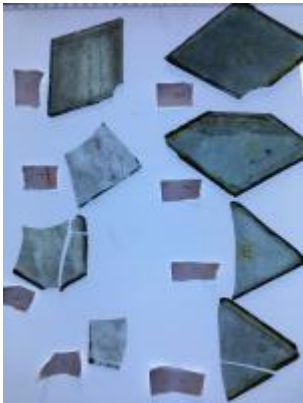

## clear glass quarry

**Brief description:** quarry from the box of glass fragments from J.W. Knowles studio

**Object type:** glass fragment

**Number of objects:** 1

**Production date:** 1

**Production period:** 19th century

[ELYGM:2018.4.8](#)

[ELYGM:2018.4.9b](#)

[ELYGM:2018.4.9c](#)

[ELYGM:2018.4.9d](#)

[ELYGM:2018.4.9e](#)

[ELYGM:2018.4.9f](#)

[ELYGM:2018.4.9g](#)

[ELYGM:2018.4.9h](#)

[ELYGM:2018.4.9i](#)

[ELYGM:2018.4.9j](#)

[ELYGM:2018.4.10](#)

[ELYGM:2018.4.11](#)

[ELYGM:2018.4.12](#)

[ELYGM:2018.4.13](#)

[ELYGM:2018.4.14](#)

[ELYGM:2018.4.15](#)

[ELYGM:2018.4.16a](#)

[ELYGM:2018.4.16b](#)

[ELYGM:2018.4.16c](#)

[ELYGM:2018.4.16d](#)

[ELYGM:2018.4.16e](#)

[ELYGM:2018.4.16f](#)

[ELYGM:2018.4.16g](#)

[ELYGM:2018.4.16h](#)