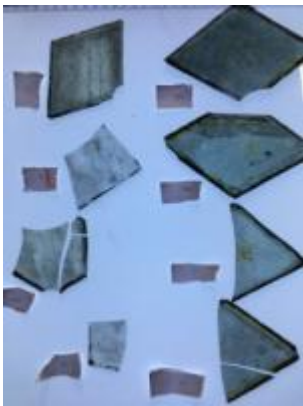

## clear glass quarry

**Brief description:** quarry from the box of glass fragments from J.W. Knowles studio

**Object type:** glass fragment

**Number of objects:** 1

**Production date:** 1

**Production period:** 19th century

[ELYGM:2018.4.9i](#)

[ELYGM:2018.4.9j](#)

[ELYGM:2018.4.10](#)

[ELYGM:2018.4.11](#)

[ELYGM:2018.4.12](#)

[ELYGM:2018.4.13](#)

[ELYGM:2018.4.14](#)

[ELYGM:2018.4.15](#)

[ELYGM:2018.4.16a](#)

[ELYGM:2018.4.16b](#)

[ELYGM:2018.4.16c](#)

[ELYGM:2018.4.16d](#)

[ELYGM:2018.4.16e](#)

[ELYGM:2018.4.16f](#)

[ELYGM:2018.4.16g](#)

[ELYGM:2018.4.16h](#)

[ELYGM:2018.4.17](#)

[ELYGM:2018.4.18](#)

[ELYGM:2018.4.19](#)

[ELYGM:2018.4.20](#)

[ELYGM:2018.4.21](#)

[ELYGM:2018.4.22](#)

[ELYGM:2018.4.23](#)

[ELYGM:2018.4.24](#)