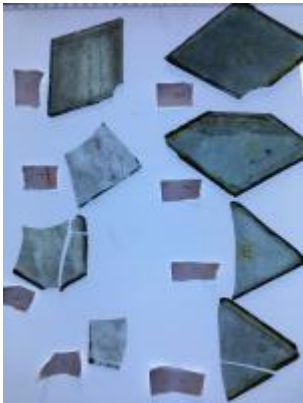

clear glass quarry

Brief description: quarry from the box of glass fragments from J.W. Knowles studio

Object type: glass fragment

Number of objects: 1

Production date: 1

Production period: 19th century

Dimensions: Height: 85 mm, Width: 90 mm

[ELYGM:2018.4.8](#)

[ELYGM:2018.4.9b](#)

[ELYGM:2018.4.9c](#)

[ELYGM:2018.4.9d](#)

[ELYGM:2018.4.9e](#)

[ELYGM:2018.4.9f](#)

[ELYGM:2018.4.9g](#)

[ELYGM:2018.4.9h](#)

[ELYGM:2018.4.9i](#)

[ELYGM:2018.4.9j](#)

[ELYGM:2018.4.10](#)

[ELYGM:2018.4.11](#)

[ELYGM:2018.4.12](#)

[ELYGM:2018.4.13](#)

[ELYGM:2018.4.14](#)

[ELYGM:2018.4.15](#)

[ELYGM:2018.4.16a](#)

[ELYGM:2018.4.16b](#)

[ELYGM:2018.4.16c](#)

[ELYGM:2018.4.16d](#)

[ELYGM:2018.4.16e](#)

[ELYGM:2018.4.16f](#)

[ELYGM:2018.4.16g](#)

[ELYGM:2018.4.16h](#)