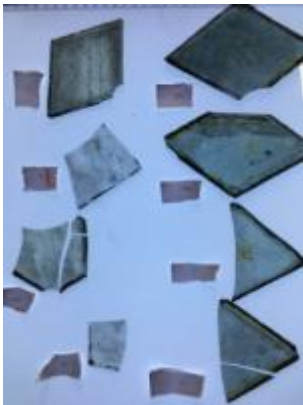

clear glass quarry

Brief description: quarry from the box of glass fragments from J.W. Knowles studio

Object type: glass fragment

Number of objects: 1

Production date: 1

Production period: 19th century

Dimensions: Height: 85 mm, Width: 90 mm

[ELYGM:2018.4.9i](#)

[ELYGM:2018.4.9j](#)

[ELYGM:2018.4.10](#)

[ELYGM:2018.4.11](#)

[ELYGM:2018.4.12](#)

[ELYGM:2018.4.13](#)

[ELYGM:2018.4.14](#)

[ELYGM:2018.4.15](#)

[ELYGM:2018.4.16a](#)

[ELYGM:2018.4.16b](#)

[ELYGM:2018.4.16c](#)

[ELYGM:2018.4.16d](#)

[ELYGM:2018.4.16e](#)

[ELYGM:2018.4.16f](#)

[ELYGM:2018.4.16g](#)

[ELYGM:2018.4.16h](#)

[ELYGM:2018.4.17](#)

[ELYGM:2018.4.18](#)

[ELYGM:2018.4.19](#)

[ELYGM:2018.4.20](#)

[ELYGM:2018.4.21](#)

[ELYGM:2018.4.22](#)

[ELYGM:2018.4.23](#)

[ELYGM:2018.4.24](#)