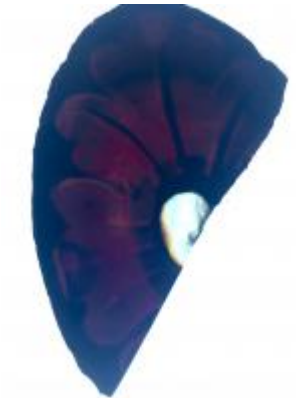

roundel painted and stained to look like a flower with a bull's eye in the centre

Brief description: roundel from the box of glass fragments from J.W. Knowles studio

Object type: fragment

Number of objects: 1

[ELYGM:2018.4.31](#)

[ELYGM:2018.4.32](#)

[ELYGM:2018.4.33](#)

[ELYGM:2018.4.34](#)

[ELYGM:2018.4.35](#)

[ELYGM:2018.4.36](#)

[ELYGM:2018.4.37](#)

[ELYGM:2018.4.38](#)

[ELYGM:2018.4.39](#)

[ELYGM:2018.4.40](#)

[ELYGM:2018.4.41](#)

[ELYGM:2018.4.42](#)

[ELYGM:2018.4.43](#)

[ELYGM:2018.4.44](#)

[ELYGM:2018.4.45](#)

[ELYGM:2018.4.46](#)