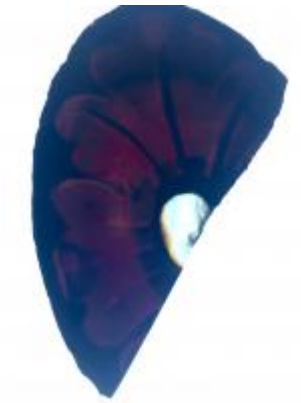

## large diamond quarry

**Brief description:** fragment of glass from the box of glass fragments from J.W. Knowles studio

large diamond quarry

**Object type:** glass fragment

**Number of objects:** 1

**Production date:** 1

[ELYGM:2018.4.32](#)

[ELYGM:2018.4.33](#)

[ELYGM:2018.4.34](#)

[ELYGM:2018.4.35](#)

[ELYGM:2018.4.36](#)

[ELYGM:2018.4.37](#)

[ELYGM:2018.4.38](#)

[ELYGM:2018.4.39](#)

[ELYGM:2018.4.40](#)

[ELYGM:2018.4.41](#)

[ELYGM:2018.4.42](#)

[ELYGM:2018.4.43](#)

[ELYGM:2018.4.44](#)

[ELYGM:2018.4.45](#)

[ELYGM:2018.4.46](#)

[ELYGM:2018.4.47](#)