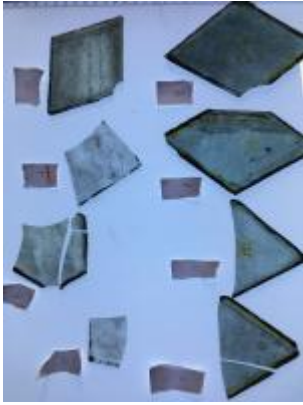

## large diamond quarry

**Brief description:** fragment of glass from the box of glass fragments from J.W. Knowles studio

large diamond quarry

**Object type:** glass fragment

**Number of objects:** 1

**Production date:** 1

[ELYGM:2018.4.8](#)

[ELYGM:2018.4.9a](#)

[ELYGM:2018.4.9b](#)

[ELYGM:2018.4.9c](#)

[ELYGM:2018.4.9d](#)

[ELYGM:2018.4.9e](#)

[ELYGM:2018.4.9f](#)

[ELYGM:2018.4.9g](#)

[ELYGM:2018.4.9h](#)

[ELYGM:2018.4.9i](#)

[ELYGM:2018.4.9j](#)

[ELYGM:2018.4.10](#)

[ELYGM:2018.4.11](#)

[ELYGM:2018.4.12](#)

[ELYGM:2018.4.13](#)

[ELYGM:2018.4.14](#)

[ELYGM:2018.4.15](#)

[ELYGM:2018.4.16a](#)

[ELYGM:2018.4.16b](#)

[ELYGM:2018.4.16c](#)

[ELYGM:2018.4.16d](#)

[ELYGM:2018.4.16e](#)

[ELYGM:2018.4.16f](#)

[ELYGM:2018.4.16g](#)