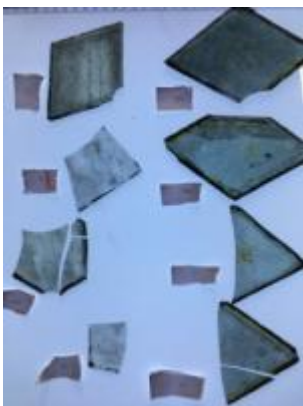

plain diamond quarry

Brief description: fragment of glass from the box of glass fragments from J.W. Knowles studio

plain diamond quarry

Object type: glass fragment

Number of objects: 1

Production date: 1

Designer: William Peckitt

[ELYGM:2018.4.13](#)

[ELYGM:2018.4.14](#)

[ELYGM:2018.4.15](#)

[ELYGM:2018.4.16a](#)

[ELYGM:2018.4.16b](#)

[ELYGM:2018.4.16c](#)

[ELYGM:2018.4.16d](#)

[ELYGM:2018.4.16e](#)

[ELYGM:2018.4.16f](#)

[ELYGM:2018.4.16g](#)

[ELYGM:2018.4.16h](#)

[ELYGM:2018.4.17](#)

[ELYGM:2018.4.18](#)

[ELYGM:2018.4.19](#)

[ELYGM:2018.4.20](#)

[ELYGM:2018.4.21](#)