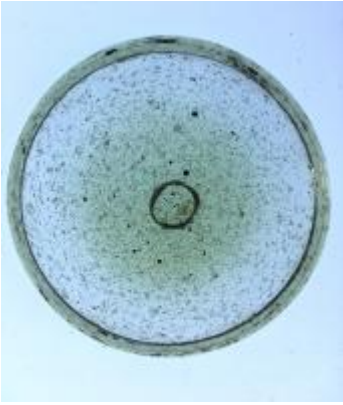

plain diamond quarry

Brief description: fragment of glass from the box of glass fragments from J.W. Knowles studio

plain diamond quarry

Object type: glass fragment

Number of objects: 1

Production date: 1

Designer: William Peckitt

[ELYGM:2018.4.30](#)

[ELYGM:2018.4.31](#)

[ELYGM:2018.4.32](#)

[ELYGM:2018.4.33](#)

[ELYGM:2018.4.34](#)

[ELYGM:2018.4.35](#)

[ELYGM:2018.4.36](#)

[ELYGM:2018.4.37](#)

[ELYGM:2018.4.38](#)

[ELYGM:2018.4.39](#)

[ELYGM:2018.4.40](#)

[ELYGM:2018.4.41](#)

[ELYGM:2018.4.42](#)

[ELYGM:2018.4.43](#)

[ELYGM:2018.4.44](#)

[ELYGM:2018.4.45](#)

[ELYGM:2018.4.46](#)

[ELYGM:2018.4.47](#)

[ELYGM:2018.4.48](#)

[ELYGM:2018.4.49](#)

[ELYGM:2018.4.50](#)

[ELYGM:2018.4.51](#)

[ELYGM:2018.4.52](#)

[ELYGM:2018.4.53](#)