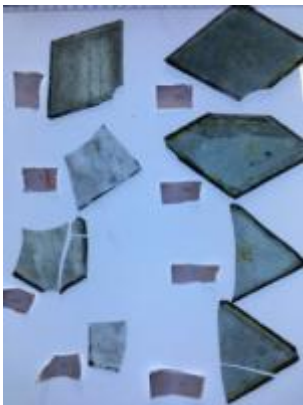

plain diamond quarry

Brief description: fragment of glass from the box of glass fragments from J.W. Knowles studio

plain diamond quarry

Object type: glass fragment

Number of objects: 1

Production date: 1

Designer: William Peckitt

[ELYGM:2018.4.9f](#)

[ELYGM:2018.4.9g](#)

[ELYGM:2018.4.9h](#)

[ELYGM:2018.4.9i](#)

[ELYGM:2018.4.9j](#)

[ELYGM:2018.4.10](#)

[ELYGM:2018.4.11](#)

[ELYGM:2018.4.12](#)

[ELYGM:2018.4.13](#)

[ELYGM:2018.4.14](#)

[ELYGM:2018.4.15](#)

[ELYGM:2018.4.16a](#)

[ELYGM:2018.4.16b](#)

[ELYGM:2018.4.16c](#)

[ELYGM:2018.4.16d](#)

[ELYGM:2018.4.16e](#)

[ELYGM:2018.4.16f](#)

[ELYGM:2018.4.16g](#)

[ELYGM:2018.4.16h](#)

[ELYGM:2018.4.17](#)

[ELYGM:2018.4.18](#)

[ELYGM:2018.4.19](#)

[ELYGM:2018.4.20](#)

[ELYGM:2018.4.21](#)