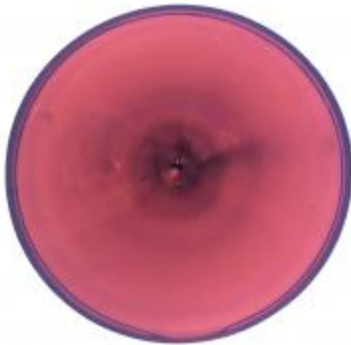

plain diamond quarry

Brief description: fragment of glass from the box of glass fragments from J.W. Knowles studio

plain diamond quarry

Object type: glass fragment

Number of objects: 1

Production date: 1

Designer: William Peckitt

[ELYGM:2018.4.30](#)

[ELYGM:2018.4.31](#)

[ELYGM:2018.4.32](#)

[ELYGM:2018.4.33](#)

[ELYGM:2018.4.34](#)

[ELYGM:2018.4.35](#)

[ELYGM:2018.4.36](#)

[ELYGM:2018.4.37](#)

[ELYGM:2018.4.38](#)

[ELYGM:2018.4.39](#)

[ELYGM:2018.4.40](#)

[ELYGM:2018.4.41](#)

[ELYGM:2018.4.42](#)

[ELYGM:2018.4.43](#)

[ELYGM:2018.4.44](#)

[ELYGM:2018.4.45](#)

[ELYGM:2018.4.46](#)

[ELYGM:2018.4.47](#)

[ELYGM:2018.4.48](#)

[ELYGM:2018.4.49](#)

[ELYGM:2018.4.50](#)

[ELYGM:2018.4.51](#)

[ELYGM:2018.4.52](#)

[ELYGM:2018.4.53](#)