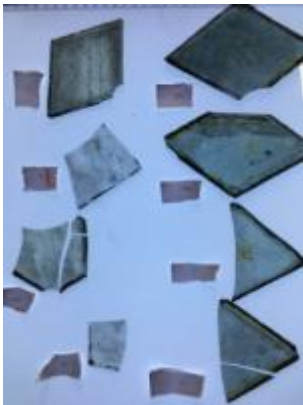

plain diamond quarry

Brief description: fragment of glass from the box of glass fragments from J.W. Knowles studio

plain diamond quarry

Object type: glass fragment

Number of objects: 1

Production date: 1

Designer: William Peckitt

[ELYGM:2018.4.13](#)

[ELYGM:2018.4.14](#)

[ELYGM:2018.4.15](#)

[ELYGM:2018.4.16a](#)

[ELYGM:2018.4.16b](#)

[ELYGM:2018.4.16c](#)

[ELYGM:2018.4.16d](#)

[ELYGM:2018.4.16e](#)

[ELYGM:2018.4.16f](#)

[ELYGM:2018.4.16g](#)

[ELYGM:2018.4.16h](#)

[ELYGM:2018.4.17](#)

[ELYGM:2018.4.18](#)

[ELYGM:2018.4.19](#)

[ELYGM:2018.4.20](#)

[ELYGM:2018.4.21](#)