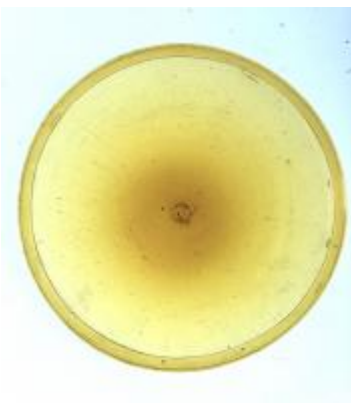

plain diamond quarry

Brief description: fragment of glass from the box of glass fragments from J.W. Knowles studio

plain diamond quarry

Object type: glass fragment

Number of objects: 1

Production date: 1

Designer: William Peckitt

[ELYGM:2018.4.30](#)

[ELYGM:2018.4.31](#)

[ELYGM:2018.4.32](#)

[ELYGM:2018.4.33](#)

[ELYGM:2018.4.34](#)

[ELYGM:2018.4.35](#)

[ELYGM:2018.4.36](#)

[ELYGM:2018.4.37](#)

[ELYGM:2018.4.38](#)

[ELYGM:2018.4.39](#)

[ELYGM:2018.4.40](#)

[ELYGM:2018.4.41](#)

[ELYGM:2018.4.42](#)

[ELYGM:2018.4.43](#)

[ELYGM:2018.4.44](#)

[ELYGM:2018.4.45](#)

[ELYGM:2018.4.46](#)

[ELYGM:2018.4.47](#)

[ELYGM:2018.4.48](#)

[ELYGM:2018.4.49](#)

[ELYGM:2018.4.50](#)

[ELYGM:2018.4.51](#)

[ELYGM:2018.4.52](#)

[ELYGM:2018.4.53](#)