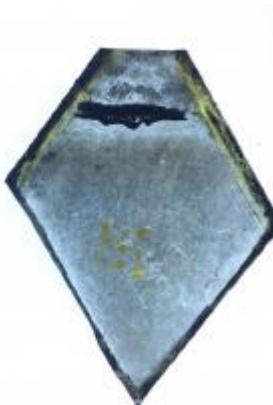

plain diamond quarry

Brief description: fragment of glass from the box of glass fragments from J.W. Knowles studio

plain diamond quarry

Object type: glass fragment

Number of objects: 1

Production date: 1

Designer: William Peckitt

[ELYGM:2018.4.54](#)

[ELYGM:2018.4.55](#)

[ELYGM:2018.4.56](#)

[ELYGM:2018.4.57](#)

[ELYGM:2018.4.58](#)

[ELYGM:2018.4.59](#)

[ELYGM:2018.4.60](#)

[ELYGM:2018.4.61](#)

[ELYGM:2018.4.62](#)

[ELYGM:2018.4.63](#)

[ELYGM:2018.4.65](#)

[ELYGM:2018.4.66](#)

[ELYGM:2018.4.67](#)

[ELYGM:2018.4.68](#)

[ELYGM:2018.4.69](#)

[ELYGM:2018.4.70](#)