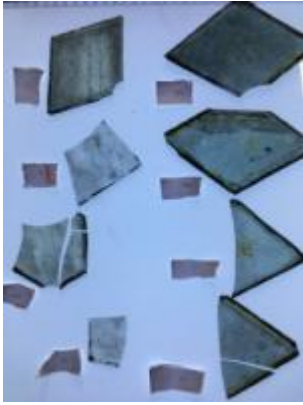

plain diamond quarry

Brief description: fragment of glass from the box of glass fragments from J.W. Knowles studio

plain diamond quarry

Object type: glass fragment

Number of objects: 1

Production date: 1

Designer: William Peckitt

[ELYGM:2018.4.13](#)

[ELYGM:2018.4.14](#)

[ELYGM:2018.4.15](#)

[ELYGM:2018.4.16a](#)

[ELYGM:2018.4.16b](#)

[ELYGM:2018.4.16c](#)

[ELYGM:2018.4.16d](#)

[ELYGM:2018.4.16e](#)

[ELYGM:2018.4.16f](#)

[ELYGM:2018.4.16g](#)

[ELYGM:2018.4.16h](#)

[ELYGM:2018.4.17](#)

[ELYGM:2018.4.18](#)

[ELYGM:2018.4.19](#)

[ELYGM:2018.4.20](#)

[ELYGM:2018.4.21](#)