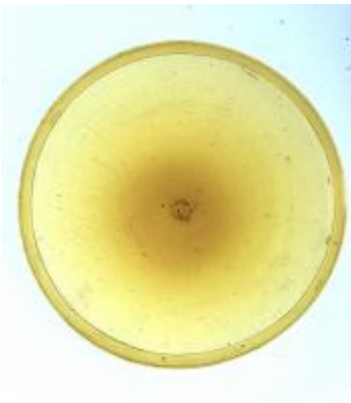

plain diamond quarry

Brief description: fragment of glass from the box of glass fragments from J.W. Knowles studio

plain diamond quarry

Object type: glass fragment

Number of objects: 1

Production date: 1

Designer: William Peckitt

[ELYGM:2018.4.30](#)

[ELYGM:2018.4.31](#)

[ELYGM:2018.4.32](#)

[ELYGM:2018.4.33](#)

[ELYGM:2018.4.34](#)

[ELYGM:2018.4.35](#)

[ELYGM:2018.4.36](#)

[ELYGM:2018.4.37](#)

[ELYGM:2018.4.38](#)

[ELYGM:2018.4.39](#)

[ELYGM:2018.4.40](#)

[ELYGM:2018.4.41](#)

[ELYGM:2018.4.42](#)

[ELYGM:2018.4.43](#)

[ELYGM:2018.4.44](#)

[ELYGM:2018.4.45](#)

[ELYGM:2018.4.46](#)

[ELYGM:2018.4.47](#)

[ELYGM:2018.4.48](#)

[ELYGM:2018.4.49](#)

[ELYGM:2018.4.50](#)

[ELYGM:2018.4.51](#)

[ELYGM:2018.4.52](#)

[ELYGM:2018.4.53](#)