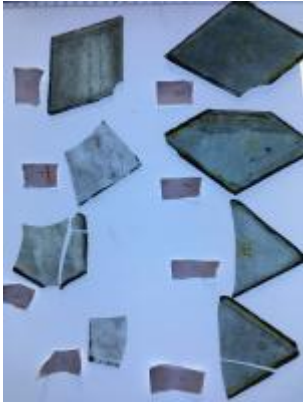

plain diamond quarry

Brief description: fragment of glass from the box of glass fragments from J.W. Knowles studio

plain diamond quarry

Object type: glass fragment

Number of objects: 1

Production date: 1

Designer: William Peckitt

[ELYGM:2018.4.9f](#)

[ELYGM:2018.4.9g](#)

[ELYGM:2018.4.9h](#)

[ELYGM:2018.4.9i](#)

[ELYGM:2018.4.9j](#)

[ELYGM:2018.4.10](#)

[ELYGM:2018.4.11](#)

[ELYGM:2018.4.12](#)

[ELYGM:2018.4.13](#)

[ELYGM:2018.4.14](#)

[ELYGM:2018.4.15](#)

[ELYGM:2018.4.16a](#)

[ELYGM:2018.4.16b](#)

[ELYGM:2018.4.16c](#)

[ELYGM:2018.4.16d](#)

[ELYGM:2018.4.16e](#)

[ELYGM:2018.4.16f](#)

[ELYGM:2018.4.16g](#)

[ELYGM:2018.4.16h](#)

[ELYGM:2018.4.17](#)

[ELYGM:2018.4.18](#)

[ELYGM:2018.4.19](#)

[ELYGM:2018.4.20](#)

[ELYGM:2018.4.21](#)