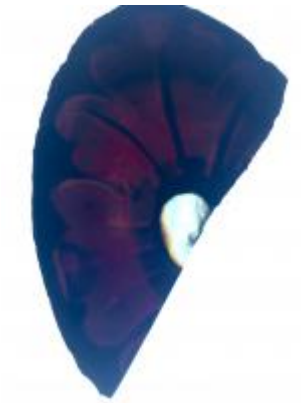

plain diamond quarry

Brief description: fragment of glass from the box of glass fragments from J.W. Knowles studio

plain diamond quarry

Object type: glass fragment

Number of objects: 1

Production date: 1

Designer: William Peckitt

[ELYGM:2018.4.22](#)

[ELYGM:2018.4.23](#)

[ELYGM:2018.4.24](#)

[ELYGM:2018.4.25](#)

[ELYGM:2018.4.26](#)

[ELYGM:2018.4.27](#)

[ELYGM:2018.4.28](#)

[ELYGM:2018.4.29](#)

[ELYGM:2018.4.30](#)

[ELYGM:2018.4.31](#)

[ELYGM:2018.4.32](#)

[ELYGM:2018.4.33](#)

[ELYGM:2018.4.34](#)

[ELYGM:2018.4.35](#)

[ELYGM:2018.4.36](#)

[ELYGM:2018.4.37](#)

[ELYGM:2018.4.38](#)

[ELYGM:2018.4.39](#)

[ELYGM:2018.4.40](#)

[ELYGM:2018.4.41](#)

[ELYGM:2018.4.42](#)

[ELYGM:2018.4.43](#)

[ELYGM:2018.4.44](#)

[ELYGM:2018.4.45](#)