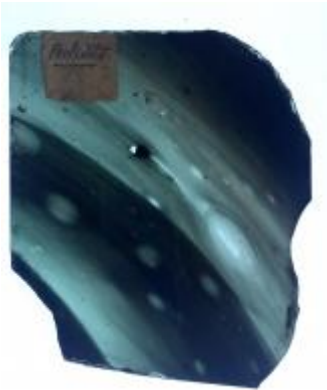

plain diamond quarry

Brief description: fragment of glass from the box of glass fragments from J.W. Knowles studio

plain diamond quarry

Object type: glass fragment

Number of objects: 1

Production date: 1

Designer: William Peckitt

[ELYGM:2018.4.22](#)

[ELYGM:2018.4.23](#)

[ELYGM:2018.4.24](#)

[ELYGM:2018.4.25](#)

[ELYGM:2018.4.26](#)

[ELYGM:2018.4.27](#)

[ELYGM:2018.4.28](#)

[ELYGM:2018.4.29](#)

[ELYGM:2018.4.30](#)

[ELYGM:2018.4.31](#)

[ELYGM:2018.4.32](#)

[ELYGM:2018.4.33](#)

[ELYGM:2018.4.34](#)

[ELYGM:2018.4.35](#)

[ELYGM:2018.4.36](#)

[ELYGM:2018.4.37](#)