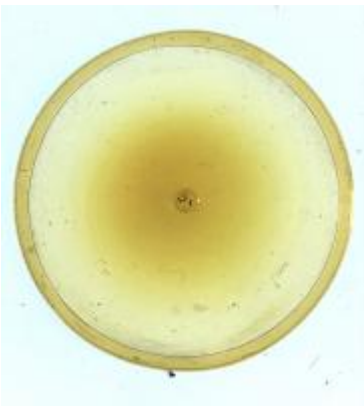

plain diamond quarry

Brief description: fragment of glass from the box of glass fragments from J.W. Knowles studio

plain diamond quarry

Object type: glass fragment

Number of objects: 1

Production date: 1

Designer: William Peckitt

[ELYGM:2018.4.30](#)

[ELYGM:2018.4.31](#)

[ELYGM:2018.4.32](#)

[ELYGM:2018.4.33](#)

[ELYGM:2018.4.34](#)

[ELYGM:2018.4.35](#)

[ELYGM:2018.4.36](#)

[ELYGM:2018.4.37](#)

[ELYGM:2018.4.38](#)

[ELYGM:2018.4.39](#)

[ELYGM:2018.4.40](#)

[ELYGM:2018.4.41](#)

[ELYGM:2018.4.42](#)

[ELYGM:2018.4.43](#)

[ELYGM:2018.4.44](#)

[ELYGM:2018.4.45](#)

[ELYGM:2018.4.46](#)

[ELYGM:2018.4.47](#)

[ELYGM:2018.4.48](#)

[ELYGM:2018.4.49](#)

[ELYGM:2018.4.50](#)

[ELYGM:2018.4.51](#)

[ELYGM:2018.4.52](#)

[ELYGM:2018.4.53](#)