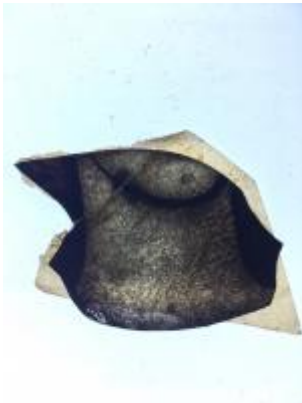

[ELYGM:2018.4.27](#)