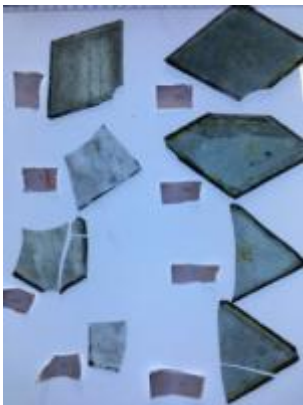

## diamond quarry

**Brief description:** fragment of glass from the box of glass fragments from J.W. Knowles studio

diamond quarry

**Object type:** glass fragment

**Number of objects:** 1

**Production date:** 1

[ELYGM:2018.4.9h](#)

[ELYGM:2018.4.9i](#)

[ELYGM:2018.4.9j](#)

[ELYGM:2018.4.10](#)

[ELYGM:2018.4.11](#)

[ELYGM:2018.4.12](#)

[ELYGM:2018.4.13](#)

[ELYGM:2018.4.14](#)

[ELYGM:2018.4.15](#)

[ELYGM:2018.4.16a](#)

[ELYGM:2018.4.16b](#)

[ELYGM:2018.4.16c](#)

[ELYGM:2018.4.16d](#)

[ELYGM:2018.4.16e](#)

[ELYGM:2018.4.16f](#)

[ELYGM:2018.4.16g](#)

[ELYGM:2018.4.16h](#)

[ELYGM:2018.4.17](#)

[ELYGM:2018.4.18](#)

[ELYGM:2018.4.19](#)

[ELYGM:2018.4.20](#)

[ELYGM:2018.4.21](#)

[ELYGM:2018.4.22](#)

[ELYGM:2018.4.23](#)