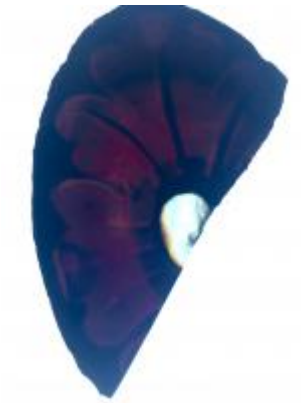

diamond quarry

Brief description: fragment of glass from the box of glass fragments from J.W. Knowles studio

diamond quarry

Object type: glass fragment

Number of objects: 1

Production date: 1

Production period: medieval

[ELYGM:2018.4.22](#)

[ELYGM:2018.4.23](#)

[ELYGM:2018.4.24](#)

[ELYGM:2018.4.25](#)

[ELYGM:2018.4.26](#)

[ELYGM:2018.4.27](#)

[ELYGM:2018.4.28](#)

[ELYGM:2018.4.29](#)

[ELYGM:2018.4.30](#)

[ELYGM:2018.4.31](#)

[ELYGM:2018.4.32](#)

[ELYGM:2018.4.33](#)

[ELYGM:2018.4.34](#)

[ELYGM:2018.4.35](#)

[ELYGM:2018.4.36](#)

[ELYGM:2018.4.37](#)

[ELYGM:2018.4.38](#)

[ELYGM:2018.4.39](#)

[ELYGM:2018.4.40](#)

[ELYGM:2018.4.41](#)

[ELYGM:2018.4.42](#)

[ELYGM:2018.4.43](#)

[ELYGM:2018.4.44](#)

[ELYGM:2018.4.45](#)