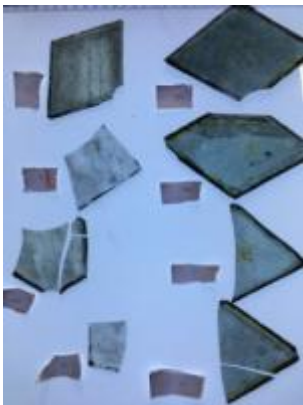

diamond quarry

Brief description: fragment of glass from the box of glass fragments from J.W. Knowles studio

diamond quarry

Object type: glass fragment

Number of objects: 1

Production date: 1

Production period: medieval

[ELYGM:2018.4.9f](#)

[ELYGM:2018.4.9g](#)

[ELYGM:2018.4.9h](#)

[ELYGM:2018.4.9i](#)

[ELYGM:2018.4.9j](#)

[ELYGM:2018.4.10](#)

[ELYGM:2018.4.11](#)

[ELYGM:2018.4.12](#)

[ELYGM:2018.4.13](#)

[ELYGM:2018.4.14](#)

[ELYGM:2018.4.15](#)

[ELYGM:2018.4.16a](#)

[ELYGM:2018.4.16b](#)

[ELYGM:2018.4.16c](#)

[ELYGM:2018.4.16d](#)

[ELYGM:2018.4.16e](#)

[ELYGM:2018.4.16f](#)

[ELYGM:2018.4.16g](#)

[ELYGM:2018.4.16h](#)

[ELYGM:2018.4.17](#)

[ELYGM:2018.4.18](#)

[ELYGM:2018.4.19](#)

[ELYGM:2018.4.20](#)

[ELYGM:2018.4.21](#)