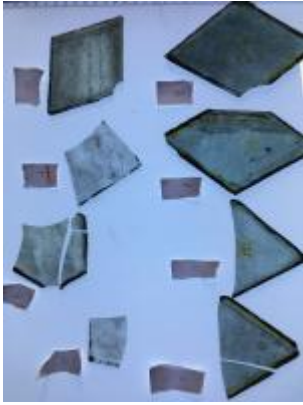

diamond quarry

Brief description: fragment of glass from the box of glass fragments from J.W. Knowles studio

diamond quarry

Object type: glass fragment

Number of objects: 1

Production date: 1

Production period: medieval

[ELYGM:2018.4.9f](#)

[ELYGM:2018.4.9g](#)

[ELYGM:2018.4.9h](#)

[ELYGM:2018.4.9i](#)

[ELYGM:2018.4.9j](#)

[ELYGM:2018.4.10](#)

[ELYGM:2018.4.11](#)

[ELYGM:2018.4.12](#)

[ELYGM:2018.4.13](#)

[ELYGM:2018.4.14](#)

[ELYGM:2018.4.15](#)

[ELYGM:2018.4.16a](#)

[ELYGM:2018.4.16b](#)

[ELYGM:2018.4.16c](#)

[ELYGM:2018.4.16d](#)

[ELYGM:2018.4.16e](#)

[ELYGM:2018.4.16f](#)

[ELYGM:2018.4.16g](#)

[ELYGM:2018.4.16h](#)

[ELYGM:2018.4.17](#)

[ELYGM:2018.4.18](#)

[ELYGM:2018.4.19](#)

[ELYGM:2018.4.20](#)

[ELYGM:2018.4.21](#)