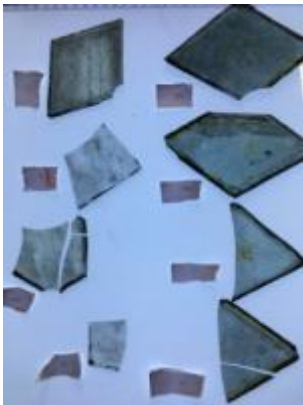

diamond quarry

Brief description: fragment of glass from the box of glass fragments from J.W. Knowles studio

diamond quarry

Object type: glass fragment

Number of objects: 1

Production date: 1

Production period: medieval

[ELYGM:2018.4.13](#)

[ELYGM:2018.4.14](#)

[ELYGM:2018.4.15](#)

[ELYGM:2018.4.16a](#)

[ELYGM:2018.4.16b](#)

[ELYGM:2018.4.16c](#)

[ELYGM:2018.4.16d](#)

[ELYGM:2018.4.16e](#)

[ELYGM:2018.4.16f](#)

[ELYGM:2018.4.16g](#)

[ELYGM:2018.4.16h](#)

[ELYGM:2018.4.17](#)

[ELYGM:2018.4.18](#)

[ELYGM:2018.4.19](#)

[ELYGM:2018.4.20](#)

[ELYGM:2018.4.21](#)