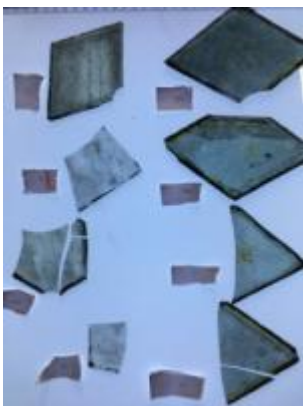

diamond quarry

Brief description: fragment of glass from the box of glass fragments from J.W. Knowles studio

diamond quarry

Object type: glass fragment

Number of objects: 1

Production date: 1

Production period: medieval

[ELYGM:2018.4.13](#)

[ELYGM:2018.4.14](#)

[ELYGM:2018.4.15](#)

[ELYGM:2018.4.16a](#)

[ELYGM:2018.4.16b](#)

[ELYGM:2018.4.16c](#)

[ELYGM:2018.4.16d](#)

[ELYGM:2018.4.16e](#)

[ELYGM:2018.4.16f](#)

[ELYGM:2018.4.16g](#)

[ELYGM:2018.4.16h](#)

[ELYGM:2018.4.17](#)

[ELYGM:2018.4.18](#)

[ELYGM:2018.4.19](#)

[ELYGM:2018.4.20](#)

[ELYGM:2018.4.21](#)