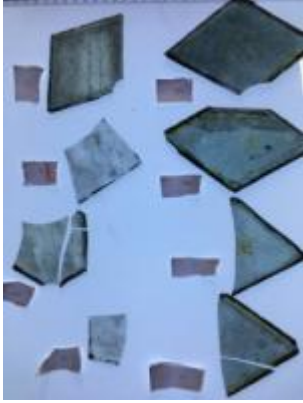

## diamond quarry

**Brief description:** fragment of glass from the box of glass fragments from J.W. Knowles studio

diamond quarry

**Object type:** glass fragment

**Number of objects:** 1

**Production date:** 1

[ELYGM:2018.4.9h](#)

[ELYGM:2018.4.9i](#)

[ELYGM:2018.4.9j](#)

[ELYGM:2018.4.10](#)

[ELYGM:2018.4.11](#)

[ELYGM:2018.4.12](#)

[ELYGM:2018.4.13](#)

[ELYGM:2018.4.14](#)

[ELYGM:2018.4.15](#)

[ELYGM:2018.4.16a](#)

[ELYGM:2018.4.16b](#)

[ELYGM:2018.4.16c](#)

[ELYGM:2018.4.16d](#)

[ELYGM:2018.4.16e](#)

[ELYGM:2018.4.16f](#)

[ELYGM:2018.4.16g](#)

[ELYGM:2018.4.16h](#)

[ELYGM:2018.4.17](#)

[ELYGM:2018.4.18](#)

[ELYGM:2018.4.19](#)

[ELYGM:2018.4.20](#)

[ELYGM:2018.4.21](#)

[ELYGM:2018.4.22](#)

[ELYGM:2018.4.23](#)