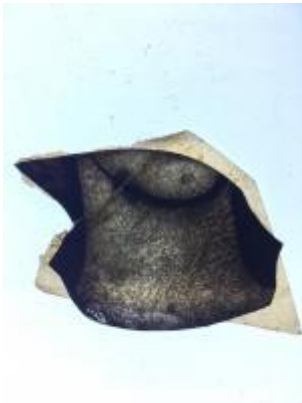

diamond quarry

Brief description: fragment of glass from the box of glass fragments from J.W. Knowles studio

diamond quarry

Object type: glass fragment

Number of objects: 1

Production date: 1

Production period: 15th century

[ELYGM:2018.4.22](#)

[ELYGM:2018.4.23](#)

[ELYGM:2018.4.24](#)

[ELYGM:2018.4.25](#)

[ELYGM:2018.4.26](#)

[ELYGM:2018.4.27](#)

[ELYGM:2018.4.28](#)

[ELYGM:2018.4.29](#)

[ELYGM:2018.4.30](#)

[ELYGM:2018.4.31](#)

[ELYGM:2018.4.32](#)

[ELYGM:2018.4.33](#)

[ELYGM:2018.4.34](#)

[ELYGM:2018.4.35](#)

[ELYGM:2018.4.36](#)

[ELYGM:2018.4.37](#)