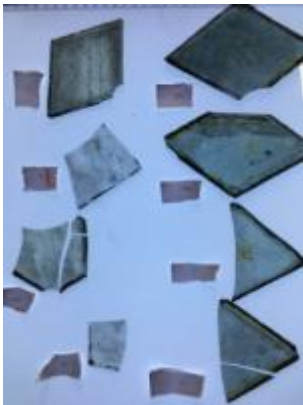

diamond quarry

Brief description: fragment of glass from the box of glass fragments from J.W. Knowles studio

diamond quarry

Object type: glass fragment

Number of objects: 1

Production date: 1

Production period: 15th century

[ELYGM:2018.4.13](#)

[ELYGM:2018.4.14](#)

[ELYGM:2018.4.15](#)

[ELYGM:2018.4.16a](#)

[ELYGM:2018.4.16b](#)

[ELYGM:2018.4.16c](#)

[ELYGM:2018.4.16d](#)

[ELYGM:2018.4.16e](#)

[ELYGM:2018.4.16f](#)

[ELYGM:2018.4.16g](#)

[ELYGM:2018.4.16h](#)

[ELYGM:2018.4.17](#)

[ELYGM:2018.4.18](#)

[ELYGM:2018.4.19](#)

[ELYGM:2018.4.20](#)

[ELYGM:2018.4.21](#)