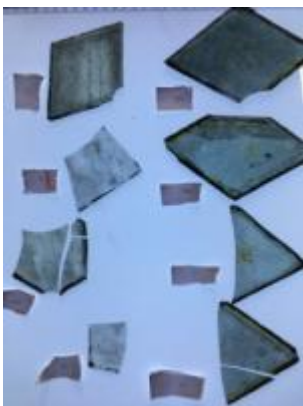

diamond quarry

Brief description: fragment of glass from the box of glass fragments from J.W. Knowles studio

diamond quarry

Object type: glass fragment

Number of objects: 1

Production date: 1

Production period: 15th century

[ELYGM:2018.4.13](#)

[ELYGM:2018.4.14](#)

[ELYGM:2018.4.15](#)

[ELYGM:2018.4.16a](#)

[ELYGM:2018.4.16b](#)

[ELYGM:2018.4.16c](#)

[ELYGM:2018.4.16d](#)

[ELYGM:2018.4.16e](#)

[ELYGM:2018.4.16f](#)

[ELYGM:2018.4.16g](#)

[ELYGM:2018.4.16h](#)

[ELYGM:2018.4.17](#)

[ELYGM:2018.4.18](#)

[ELYGM:2018.4.19](#)

[ELYGM:2018.4.20](#)

[ELYGM:2018.4.21](#)