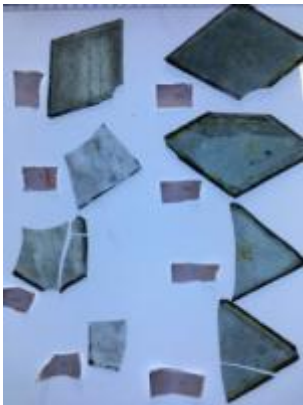

fragment of painted glass

Brief description: fragment of glass from the box of glass fragments from J.W. Knowles studio

fragment of painted glass

Object type: fragment

Number of objects: 1

Production date: 1

[ELYGM:2018.4.9h](#)

[ELYGM:2018.4.9i](#)

[ELYGM:2018.4.9j](#)

[ELYGM:2018.4.10](#)

[ELYGM:2018.4.11](#)

[ELYGM:2018.4.12](#)

[ELYGM:2018.4.13](#)

[ELYGM:2018.4.14](#)

[ELYGM:2018.4.15](#)

[ELYGM:2018.4.16a](#)

[ELYGM:2018.4.16b](#)

[ELYGM:2018.4.16c](#)

[ELYGM:2018.4.16d](#)

[ELYGM:2018.4.16e](#)

[ELYGM:2018.4.16f](#)

[ELYGM:2018.4.16g](#)

[ELYGM:2018.4.65](#)

[ELYGM:2018.4.66](#)

[ELYGM:2018.4.67](#)

[ELYGM:2018.4.68](#)

[ELYGM:2018.4.69](#)

[ELYGM:2018.4.70](#)

fragment of painted glass