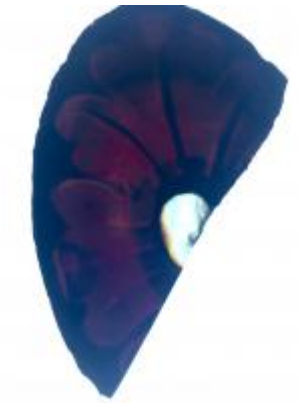

bullseye with a 6 pointed star and flower decoration

Brief description: fragment of glass from the box of glass fragments
from J.W. Knowles studio

bullseye with a 6 pointed star and flower decoration

Object type: fragment

[ELYGM:2018.4.21](#)

[ELYGM:2018.4.22](#)

[ELYGM:2018.4.23](#)

[ELYGM:2018.4.24](#)

[ELYGM:2018.4.25](#)

[ELYGM:2018.4.26](#)

[ELYGM:2018.4.27](#)

[ELYGM:2018.4.28](#)

[ELYGM:2018.4.29](#)

[ELYGM:2018.4.30](#)

[ELYGM:2018.4.31](#)

[ELYGM:2018.4.32](#)

[ELYGM:2018.4.33](#)

[ELYGM:2018.4.34](#)

[ELYGM:2018.4.35](#)

[ELYGM:2018.4.36](#)

[ELYGM:2018.4.37](#)

[ELYGM:2018.4.38](#)

[ELYGM:2018.4.39](#)

[ELYGM:2018.4.40](#)

[ELYGM:2018.4.41](#)

[ELYGM:2018.4.42](#)

[ELYGM:2018.4.43](#)

[ELYGM:2018.4.44](#)