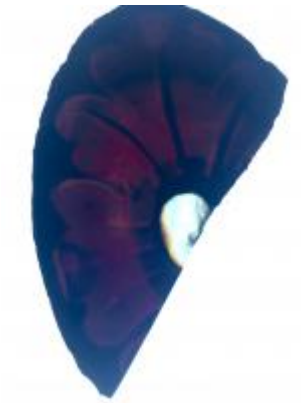

bullseye with a stylised firey star and flower decoration

Brief description: fragment of glass from the box of glass fragments from J.W. Knowles studio

bullseye with a stylised firey star and flower decoration

[ELYGM:2018.4.21](#)

[ELYGM:2018.4.22](#)

[ELYGM:2018.4.23](#)

[ELYGM:2018.4.24](#)

[ELYGM:2018.4.25](#)

[ELYGM:2018.4.26](#)

[ELYGM:2018.4.27](#)

[ELYGM:2018.4.28](#)

[ELYGM:2018.4.29](#)

[ELYGM:2018.4.30](#)

[ELYGM:2018.4.31](#)

[ELYGM:2018.4.32](#)

[ELYGM:2018.4.33](#)

[ELYGM:2018.4.34](#)

[ELYGM:2018.4.35](#)

[ELYGM:2018.4.36](#)

[ELYGM:2018.4.37](#)

[ELYGM:2018.4.38](#)

[ELYGM:2018.4.39](#)

[ELYGM:2018.4.40](#)

[ELYGM:2018.4.41](#)

[ELYGM:2018.4.42](#)

[ELYGM:2018.4.43](#)

[ELYGM:2018.4.44](#)