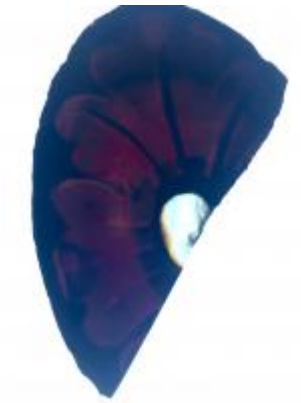

bullseye with 6 petal flower decoration in stain

Brief description: fragment of glass from the box of glass fragments from J.W. Knowles studio

bullseye with 6 petal flower decoration in stain

Object type: fragment

[ELYGM:2018.4.21](#)

[ELYGM:2018.4.22](#)

[ELYGM:2018.4.23](#)

[ELYGM:2018.4.24](#)

[ELYGM:2018.4.25](#)

[ELYGM:2018.4.26](#)

[ELYGM:2018.4.27](#)

[ELYGM:2018.4.28](#)

[ELYGM:2018.4.29](#)

[ELYGM:2018.4.30](#)

[ELYGM:2018.4.31](#)

[ELYGM:2018.4.32](#)

[ELYGM:2018.4.33](#)

[ELYGM:2018.4.34](#)

[ELYGM:2018.4.35](#)

[ELYGM:2018.4.36](#)

[ELYGM:2018.4.37](#)

[ELYGM:2018.4.38](#)

[ELYGM:2018.4.39](#)

[ELYGM:2018.4.40](#)

[ELYGM:2018.4.41](#)

[ELYGM:2018.4.42](#)

[ELYGM:2018.4.43](#)

[ELYGM:2018.4.44](#)