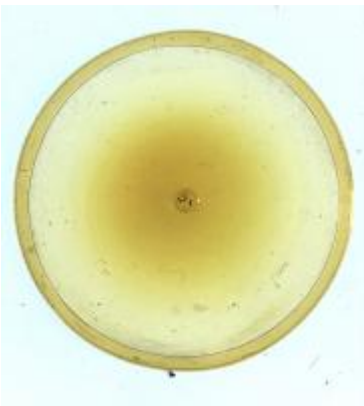

**bullseye, with painted flower
decoration; the yellow centre is in
silver stain**

Brief description: fragment of glass from the box of glass fragments
from J.W. Knowles studio

bullseye, with painted flower decoration; the yellow centre is in silver
stain

[ELYGM:2018.4.29](#)

[ELYGM:2018.4.30](#)

[ELYGM:2018.4.31](#)

[ELYGM:2018.4.32](#)

[ELYGM:2018.4.33](#)

[ELYGM:2018.4.34](#)

[ELYGM:2018.4.35](#)

[ELYGM:2018.4.36](#)

[ELYGM:2018.4.37](#)

[ELYGM:2018.4.38](#)

[ELYGM:2018.4.39](#)

[ELYGM:2018.4.40](#)

[ELYGM:2018.4.41](#)

[ELYGM:2018.4.42](#)

[ELYGM:2018.4.43](#)

[ELYGM:2018.4.44](#)

[ELYGM:2018.4.45](#)

[ELYGM:2018.4.46](#)

[ELYGM:2018.4.47](#)

[ELYGM:2018.4.48](#)

[ELYGM:2018.4.49](#)

[ELYGM:2018.4.51](#)

[ELYGM:2018.4.52](#)

[ELYGM:2018.4.53](#)