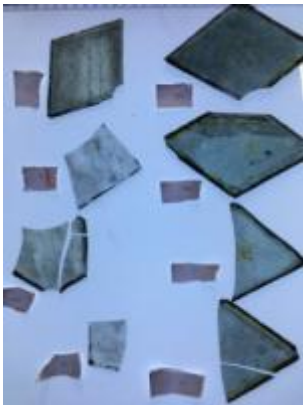

**bullseye, with painted flower
decoration; the yellow centre is in
silver stain**

Brief description: fragment of glass from the box of glass fragments
from J.W. Knowles studio

bullseye, with painted flower decoration; the yellow centre is in silver
stain

[ELYGM:2018.4.9e](#)

[ELYGM:2018.4.9f](#)

[ELYGM:2018.4.9g](#)

[ELYGM:2018.4.9h](#)

[ELYGM:2018.4.9i](#)

[ELYGM:2018.4.9j](#)

[ELYGM:2018.4.10](#)

[ELYGM:2018.4.11](#)

[ELYGM:2018.4.12](#)

[ELYGM:2018.4.13](#)

[ELYGM:2018.4.14](#)

[ELYGM:2018.4.15](#)

[ELYGM:2018.4.16a](#)

[ELYGM:2018.4.16b](#)

[ELYGM:2018.4.16c](#)

[ELYGM:2018.4.16d](#)

[ELYGM:2018.4.16e](#)

[ELYGM:2018.4.16f](#)

[ELYGM:2018.4.16g](#)

[ELYGM:2018.4.16h](#)

[ELYGM:2018.4.17](#)

[ELYGM:2018.4.18](#)

[ELYGM:2018.4.19](#)

[ELYGM:2018.4.20](#)