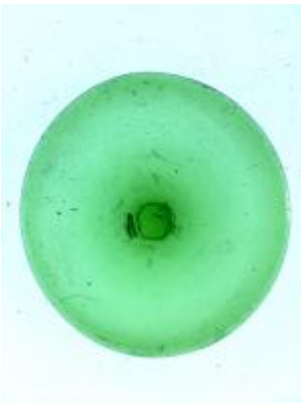

**bullseye, with painted flower
decoration; the yellow centre is in
silver stain**

Brief description: fragment of glass from the box of glass fragments
from J.W. Knowles studio

bullseye, with painted flower decoration; the yellow centre is in silver
stain

[ELYGM:2018.4.21](#)

[ELYGM:2018.4.22](#)

[ELYGM:2018.4.23](#)

[ELYGM:2018.4.24](#)

[ELYGM:2018.4.25](#)

[ELYGM:2018.4.26](#)

[ELYGM:2018.4.27](#)

[ELYGM:2018.4.28](#)

[ELYGM:2018.4.29](#)

[ELYGM:2018.4.30](#)

[ELYGM:2018.4.31](#)

[ELYGM:2018.4.32](#)

[ELYGM:2018.4.33](#)

[ELYGM:2018.4.34](#)

[ELYGM:2018.4.35](#)

[ELYGM:2018.4.36](#)

[ELYGM:2018.4.37](#)

[ELYGM:2018.4.38](#)

[ELYGM:2018.4.39](#)

[ELYGM:2018.4.40](#)

[ELYGM:2018.4.41](#)

[ELYGM:2018.4.42](#)

[ELYGM:2018.4.43](#)

[ELYGM:2018.4.44](#)