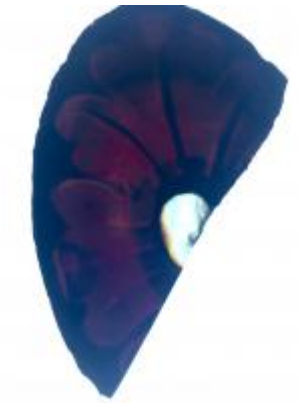

**bullseye, with painted flower
decoration; the yellow centre is in
silver stain**

Brief description: fragment of glass from the box of glass fragments
from J.W. Knowles studio

bullseye, with painted flower decoration; the yellow centre is in silver
stain

[ELYGM:2018.4.21](#)

[ELYGM:2018.4.22](#)

[ELYGM:2018.4.23](#)

[ELYGM:2018.4.24](#)

[ELYGM:2018.4.25](#)

[ELYGM:2018.4.26](#)

[ELYGM:2018.4.27](#)

[ELYGM:2018.4.28](#)

[ELYGM:2018.4.29](#)

[ELYGM:2018.4.30](#)

[ELYGM:2018.4.31](#)

[ELYGM:2018.4.32](#)

[ELYGM:2018.4.33](#)

[ELYGM:2018.4.34](#)

[ELYGM:2018.4.35](#)

[ELYGM:2018.4.36](#)

[ELYGM:2018.4.37](#)

[ELYGM:2018.4.38](#)

[ELYGM:2018.4.39](#)

[ELYGM:2018.4.40](#)

[ELYGM:2018.4.41](#)

[ELYGM:2018.4.42](#)

[ELYGM:2018.4.43](#)

[ELYGM:2018.4.44](#)