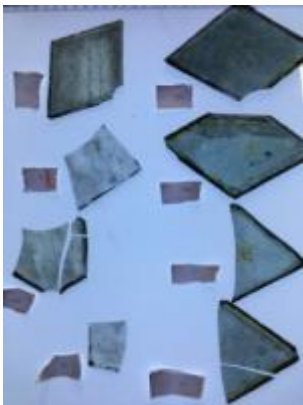

**bullseye, with painted flower
decoration; the yellow centre is in
silver stain**

Brief description: fragment of glass from the box of glass fragments
from J.W. Knowles studio

bullseye, with painted flower decoration; the yellow centre is in silver
stain

[ELYGM:2018.4.9e](#)

[ELYGM:2018.4.9f](#)

[ELYGM:2018.4.9g](#)

[ELYGM:2018.4.9h](#)

[ELYGM:2018.4.9i](#)

[ELYGM:2018.4.9j](#)

[ELYGM:2018.4.10](#)

[ELYGM:2018.4.11](#)

[ELYGM:2018.4.12](#)

[ELYGM:2018.4.13](#)

[ELYGM:2018.4.14](#)

[ELYGM:2018.4.15](#)

[ELYGM:2018.4.16a](#)

[ELYGM:2018.4.16b](#)

[ELYGM:2018.4.16c](#)

[ELYGM:2018.4.16d](#)

[ELYGM:2018.4.16e](#)

[ELYGM:2018.4.16f](#)

[ELYGM:2018.4.16g](#)

[ELYGM:2018.4.16h](#)

[ELYGM:2018.4.17](#)

[ELYGM:2018.4.18](#)

[ELYGM:2018.4.19](#)

[ELYGM:2018.4.20](#)