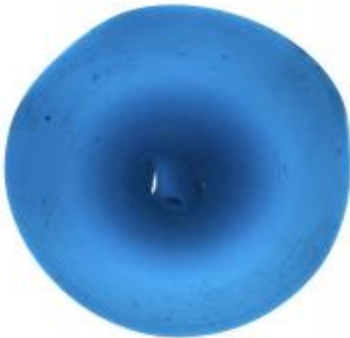

**bullseye, with painted flower
decoration; the yellow centre is in
silver stain**

Brief description: fragment of glass from the box of glass fragments
from J.W. Knowles studio

bullseye, with painted flower decoration; the yellow centre is in silver
stain

[ELYGM:2018.4.29](#)

[ELYGM:2018.4.30](#)

[ELYGM:2018.4.31](#)

[ELYGM:2018.4.32](#)

[ELYGM:2018.4.33](#)

[ELYGM:2018.4.34](#)

[ELYGM:2018.4.35](#)

[ELYGM:2018.4.36](#)

[ELYGM:2018.4.37](#)

[ELYGM:2018.4.38](#)

[ELYGM:2018.4.39](#)

[ELYGM:2018.4.40](#)

[ELYGM:2018.4.41](#)

[ELYGM:2018.4.42](#)

[ELYGM:2018.4.43](#)

[ELYGM:2018.4.44](#)

[ELYGM:2018.4.45](#)

[ELYGM:2018.4.46](#)

[ELYGM:2018.4.47](#)

[ELYGM:2018.4.48](#)

[ELYGM:2018.4.49](#)

[ELYGM:2018.4.51](#)

[ELYGM:2018.4.52](#)

[ELYGM:2018.4.53](#)