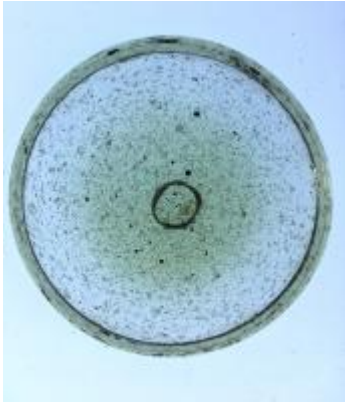

**bullseye, with painted flower
decoration; the yellow centre is in
silver stain**

Brief description: fragment of glass from the box of glass fragments
from J.W. Knowles studio

bullseye, with painted flower decoration; the yellow centre is in silver
stain

[ELYGM:2018.4.29](#)

[ELYGM:2018.4.30](#)

[ELYGM:2018.4.31](#)

[ELYGM:2018.4.32](#)

[ELYGM:2018.4.33](#)

[ELYGM:2018.4.34](#)

[ELYGM:2018.4.35](#)

[ELYGM:2018.4.36](#)

[ELYGM:2018.4.37](#)

[ELYGM:2018.4.38](#)

[ELYGM:2018.4.39](#)

[ELYGM:2018.4.40](#)

[ELYGM:2018.4.41](#)

[ELYGM:2018.4.42](#)

[ELYGM:2018.4.43](#)

[ELYGM:2018.4.44](#)

[ELYGM:2018.4.45](#)

[ELYGM:2018.4.46](#)

[ELYGM:2018.4.47](#)

[ELYGM:2018.4.48](#)

[ELYGM:2018.4.49](#)

[ELYGM:2018.4.51](#)

[ELYGM:2018.4.52](#)

[ELYGM:2018.4.53](#)