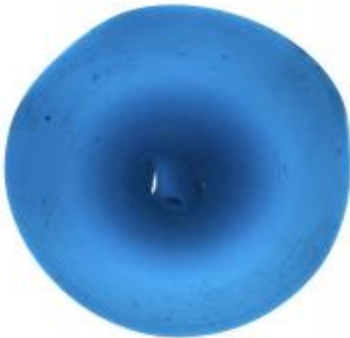

**bullseye, with painted flower
decoration; the yellow centre is in
silver stain**

Brief description: fragment of glass from the box of glass fragments
from J.W. Knowles studio

bullseye, with painted flower decoration; the yellow centre is in silver
stain

[ELYGM:2018.4.29](#)

[ELYGM:2018.4.30](#)

[ELYGM:2018.4.31](#)

[ELYGM:2018.4.32](#)

[ELYGM:2018.4.33](#)

[ELYGM:2018.4.34](#)

[ELYGM:2018.4.35](#)

[ELYGM:2018.4.36](#)

[ELYGM:2018.4.37](#)

[ELYGM:2018.4.38](#)

[ELYGM:2018.4.39](#)

[ELYGM:2018.4.40](#)

[ELYGM:2018.4.41](#)

[ELYGM:2018.4.42](#)

[ELYGM:2018.4.43](#)

[ELYGM:2018.4.44](#)

[ELYGM:2018.4.45](#)

[ELYGM:2018.4.46](#)

[ELYGM:2018.4.47](#)

[ELYGM:2018.4.48](#)

[ELYGM:2018.4.50](#)

[ELYGM:2018.4.51](#)

[ELYGM:2018.4.52](#)

[ELYGM:2018.4.53](#)