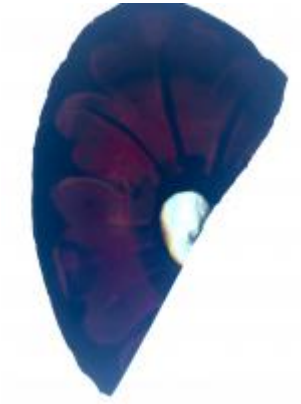

**bullseye, with painted flower
decoration; the yellow centre is in
silver stain**

Brief description: fragment of glass from the box of glass fragments
from J.W. Knowles studio

bullseye, with painted flower decoration; the yellow centre is in silver
stain

[ELYGM:2018.4.21](#)

[ELYGM:2018.4.22](#)

[ELYGM:2018.4.23](#)

[ELYGM:2018.4.24](#)

[ELYGM:2018.4.25](#)

[ELYGM:2018.4.26](#)

[ELYGM:2018.4.27](#)

[ELYGM:2018.4.28](#)

[ELYGM:2018.4.29](#)

[ELYGM:2018.4.30](#)

[ELYGM:2018.4.31](#)

[ELYGM:2018.4.32](#)

[ELYGM:2018.4.33](#)

[ELYGM:2018.4.34](#)

[ELYGM:2018.4.35](#)

[ELYGM:2018.4.36](#)

[ELYGM:2018.4.37](#)

[ELYGM:2018.4.38](#)

[ELYGM:2018.4.39](#)

[ELYGM:2018.4.40](#)

[ELYGM:2018.4.41](#)

[ELYGM:2018.4.42](#)

[ELYGM:2018.4.43](#)

[ELYGM:2018.4.44](#)