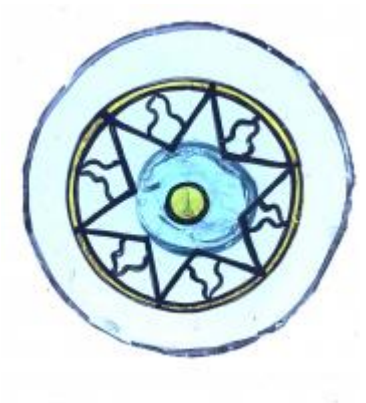

**bullseye, with painted flower
decoration; the yellow centre is in
silver stain**

Brief description: fragment of glass from the box of glass fragments
from J.W. Knowles studio

bullseye, with painted flower decoration; the yellow centre is in silver
stain

[ELYGM:2018.4.37](#)

[ELYGM:2018.4.38](#)

[ELYGM:2018.4.39](#)

[ELYGM:2018.4.40](#)

[ELYGM:2018.4.41](#)

[ELYGM:2018.4.42](#)

[ELYGM:2018.4.43](#)

[ELYGM:2018.4.44](#)

[ELYGM:2018.4.45](#)

[ELYGM:2018.4.46](#)

[ELYGM:2018.4.47](#)

[ELYGM:2018.4.49](#)

[ELYGM:2018.4.50](#)

[ELYGM:2018.4.51](#)

[ELYGM:2018.4.52](#)

[ELYGM:2018.4.53](#)

[ELYGM:2018.4.54](#)

[ELYGM:2018.4.55](#)

[ELYGM:2018.4.56](#)

[ELYGM:2018.4.57](#)

[ELYGM:2018.4.58](#)

[ELYGM:2018.4.59](#)

[ELYGM:2018.4.60](#)

[ELYGM:2018.4.61](#)