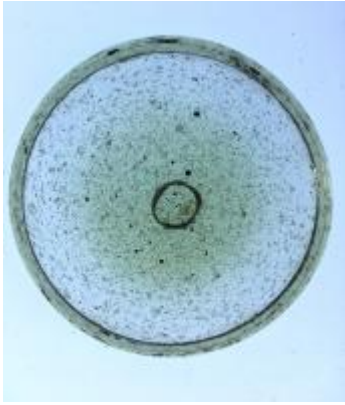

**bullseye, with painted flower
decoration; the yellow centre is in
silver stain**

Brief description: fragment of glass from the box of glass fragments
from J.W. Knowles studio

bullseye, with painted flower decoration; the yellow centre is in silver
stain

[ELYGM:2018.4.29](#)

[ELYGM:2018.4.30](#)

[ELYGM:2018.4.31](#)

[ELYGM:2018.4.32](#)

[ELYGM:2018.4.33](#)

[ELYGM:2018.4.34](#)

[ELYGM:2018.4.35](#)

[ELYGM:2018.4.36](#)

[ELYGM:2018.4.37](#)

[ELYGM:2018.4.38](#)

[ELYGM:2018.4.39](#)

[ELYGM:2018.4.40](#)

[ELYGM:2018.4.41](#)

[ELYGM:2018.4.42](#)

[ELYGM:2018.4.43](#)

[ELYGM:2018.4.44](#)

[ELYGM:2018.4.45](#)

[ELYGM:2018.4.46](#)

[ELYGM:2018.4.47](#)

[ELYGM:2018.4.49](#)

[ELYGM:2018.4.50](#)

[ELYGM:2018.4.51](#)

[ELYGM:2018.4.52](#)

[ELYGM:2018.4.53](#)