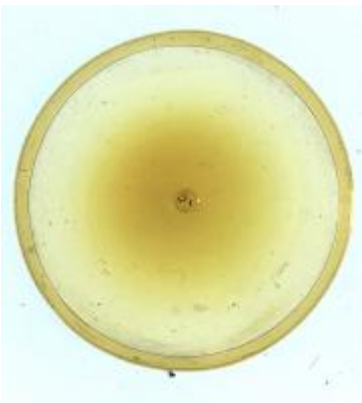

**bullseye, with painted flower
decoration; the yellow centre is in
silver stain**

Brief description: fragment of glass from the box of glass fragments
from J.W. Knowles studio

bullseye, with painted flower decoration; the yellow centre is in silver
stain

[ELYGM:2018.4.29](#)

[ELYGM:2018.4.30](#)

[ELYGM:2018.4.31](#)

[ELYGM:2018.4.32](#)

[ELYGM:2018.4.33](#)

[ELYGM:2018.4.34](#)

[ELYGM:2018.4.35](#)

[ELYGM:2018.4.36](#)

[ELYGM:2018.4.37](#)

[ELYGM:2018.4.38](#)

[ELYGM:2018.4.39](#)

[ELYGM:2018.4.40](#)

[ELYGM:2018.4.41](#)

[ELYGM:2018.4.42](#)

[ELYGM:2018.4.43](#)

[ELYGM:2018.4.44](#)

[ELYGM:2018.4.45](#)

[ELYGM:2018.4.46](#)

[ELYGM:2018.4.47](#)

[ELYGM:2018.4.49](#)

[ELYGM:2018.4.50](#)

[ELYGM:2018.4.51](#)

[ELYGM:2018.4.52](#)

[ELYGM:2018.4.53](#)