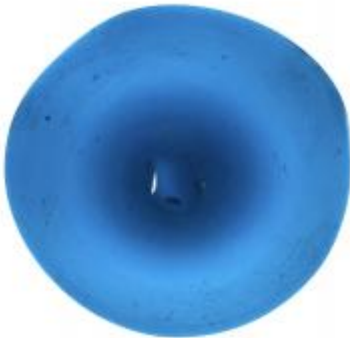

**bullseye, with painted flower
decoration; the yellow centre is in
silver stain**

Brief description: fragment of glass from the box of glass fragments
from J.W. Knowles studio

bullseye, with painted flower decoration; the yellow centre is in silver
stain

[ELYGM:2018.4.29](#)

[ELYGM:2018.4.30](#)

[ELYGM:2018.4.31](#)

[ELYGM:2018.4.32](#)

[ELYGM:2018.4.33](#)

[ELYGM:2018.4.34](#)

[ELYGM:2018.4.35](#)

[ELYGM:2018.4.36](#)

[ELYGM:2018.4.37](#)

[ELYGM:2018.4.38](#)

[ELYGM:2018.4.39](#)

[ELYGM:2018.4.40](#)

[ELYGM:2018.4.41](#)

[ELYGM:2018.4.42](#)

[ELYGM:2018.4.43](#)

[ELYGM:2018.4.44](#)

[ELYGM:2018.4.45](#)

[ELYGM:2018.4.46](#)

[ELYGM:2018.4.47](#)

[ELYGM:2018.4.49](#)

[ELYGM:2018.4.50](#)

[ELYGM:2018.4.51](#)

[ELYGM:2018.4.52](#)

[ELYGM:2018.4.53](#)