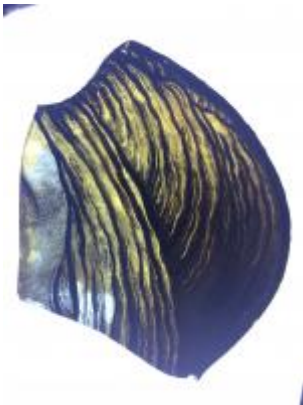

bullseye, red with a clear lip

Brief description: fragment of glass from the box of glass fragments from J.W. Knowles studio

bullseye, red with a clear lip

Object type: glass

Number of objects: 1

Production date: 1

[ELYGM:2018.4.16f](#)

[ELYGM:2018.4.16g](#)

[ELYGM:2018.4.16h](#)

[ELYGM:2018.4.17](#)

[ELYGM:2018.4.18](#)

[ELYGM:2018.4.19](#)

[ELYGM:2018.4.20](#)

[ELYGM:2018.4.21](#)

[ELYGM:2018.4.22](#)

[ELYGM:2018.4.23](#)

[ELYGM:2018.4.24](#)

[ELYGM:2018.4.25](#)

[ELYGM:2018.4.26](#)

[ELYGM:2018.4.27](#)

[ELYGM:2018.4.28](#)

[ELYGM:2018.4.29](#)