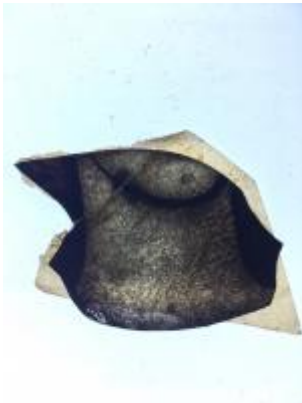

bullseye, red with a clear lip

Brief description: fragment of glass from the box of glass fragments from J.W. Knowles studio

bullseye, red with a clear lip

Object type: glass

Number of objects: 1

Production date: 1

[ELYGM:2018.4.22](#)

[ELYGM:2018.4.23](#)

[ELYGM:2018.4.24](#)

[ELYGM:2018.4.25](#)

[ELYGM:2018.4.26](#)

[ELYGM:2018.4.27](#)

[ELYGM:2018.4.28](#)

[ELYGM:2018.4.29](#)

[ELYGM:2018.4.30](#)

[ELYGM:2018.4.31](#)

[ELYGM:2018.4.32](#)

[ELYGM:2018.4.33](#)

[ELYGM:2018.4.34](#)

[ELYGM:2018.4.35](#)

[ELYGM:2018.4.36](#)

[ELYGM:2018.4.37](#)