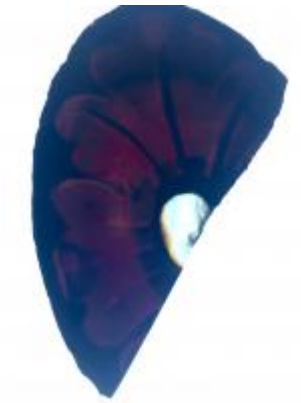

bullseye, red with a clear lip

Brief description: fragment of glass from the box of glass fragments from J.W. Knowles studio

bullseye, red with a clear lip

Object type: glass

Number of objects: 1

Production date: 1

[ELYGM:2018.4.22](#)

[ELYGM:2018.4.23](#)

[ELYGM:2018.4.24](#)

[ELYGM:2018.4.25](#)

[ELYGM:2018.4.26](#)

[ELYGM:2018.4.27](#)

[ELYGM:2018.4.28](#)

[ELYGM:2018.4.29](#)

[ELYGM:2018.4.30](#)

[ELYGM:2018.4.31](#)

[ELYGM:2018.4.32](#)

[ELYGM:2018.4.33](#)

[ELYGM:2018.4.34](#)

[ELYGM:2018.4.35](#)

[ELYGM:2018.4.36](#)

[ELYGM:2018.4.37](#)

[ELYGM:2018.4.38](#)

[ELYGM:2018.4.39](#)

[ELYGM:2018.4.40](#)

[ELYGM:2018.4.41](#)

[ELYGM:2018.4.42](#)

[ELYGM:2018.4.43](#)

[ELYGM:2018.4.44](#)

[ELYGM:2018.4.45](#)