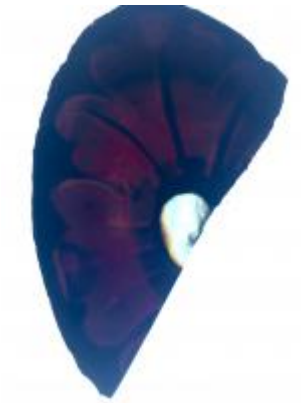

bullseye, clear with a tint of green

Brief description: glass bullseye from the box of glass fragments from J.W. Knowles studio

bullseye, clear with a tint of green

Object type: glass

Number of objects: 1

[ELYGM:2018.4.31](#)

[ELYGM:2018.4.32](#)

[ELYGM:2018.4.33](#)

[ELYGM:2018.4.34](#)

[ELYGM:2018.4.35](#)

[ELYGM:2018.4.36](#)

[ELYGM:2018.4.37](#)

[ELYGM:2018.4.38](#)

[ELYGM:2018.4.39](#)

[ELYGM:2018.4.40](#)

[ELYGM:2018.4.41](#)

[ELYGM:2018.4.42](#)

[ELYGM:2018.4.43](#)

[ELYGM:2018.4.44](#)

[ELYGM:2018.4.45](#)

[ELYGM:2018.4.47](#)