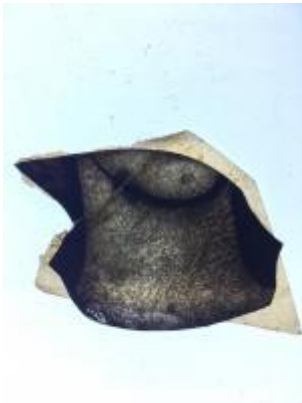

bullseye, clear with a tint of green

Brief description: glass bullseye from the box of glass fragments from J.W. Knowles studio

bullseye, clear with a tint of green

Object type: glass

Number of objects: 1

[ELYGM:2018.4.23](#)

[ELYGM:2018.4.24](#)

[ELYGM:2018.4.25](#)

[ELYGM:2018.4.26](#)

[ELYGM:2018.4.27](#)

[ELYGM:2018.4.28](#)

[ELYGM:2018.4.29](#)

[ELYGM:2018.4.30](#)

[ELYGM:2018.4.31](#)

[ELYGM:2018.4.32](#)

[ELYGM:2018.4.33](#)

[ELYGM:2018.4.34](#)

[ELYGM:2018.4.35](#)

[ELYGM:2018.4.36](#)

[ELYGM:2018.4.37](#)

[ELYGM:2018.4.38](#)