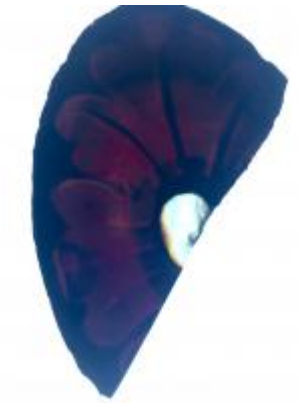

bullseye, pale green in colour with a lip

Brief description: glass bullseye from the box of glass fragments from J.W. Knowles studio

bullseye, pale green in colour with a lip

Object type: glass

Number of objects: 1

[ELYGM:2018.4.22](#)

[ELYGM:2018.4.23](#)

[ELYGM:2018.4.24](#)

[ELYGM:2018.4.25](#)

[ELYGM:2018.4.26](#)

[ELYGM:2018.4.27](#)

[ELYGM:2018.4.28](#)

[ELYGM:2018.4.29](#)

[ELYGM:2018.4.30](#)

[ELYGM:2018.4.31](#)

[ELYGM:2018.4.32](#)

[ELYGM:2018.4.33](#)

[ELYGM:2018.4.34](#)

[ELYGM:2018.4.35](#)

[ELYGM:2018.4.36](#)

[ELYGM:2018.4.37](#)

[ELYGM:2018.4.38](#)

[ELYGM:2018.4.39](#)

[ELYGM:2018.4.40](#)

[ELYGM:2018.4.41](#)

[ELYGM:2018.4.42](#)

[ELYGM:2018.4.43](#)

[ELYGM:2018.4.44](#)

[ELYGM:2018.4.46](#)