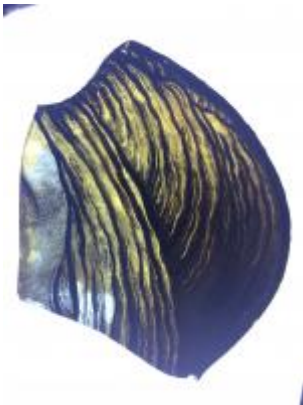

bullseye, pale green in colour with a lip

Brief description: glass bullseye from the box of glass fragments from J.W. Knowles studio

bullseye, pale green in colour with a lip

Object type: glass

Number of objects: 1

[ELYGM:2018.4.16f](#)

[ELYGM:2018.4.16g](#)

[ELYGM:2018.4.16h](#)

[ELYGM:2018.4.17](#)

[ELYGM:2018.4.18](#)

[ELYGM:2018.4.19](#)

[ELYGM:2018.4.20](#)

[ELYGM:2018.4.21](#)

[ELYGM:2018.4.22](#)

[ELYGM:2018.4.23](#)

[ELYGM:2018.4.24](#)

[ELYGM:2018.4.25](#)

[ELYGM:2018.4.26](#)

[ELYGM:2018.4.27](#)

[ELYGM:2018.4.28](#)

[ELYGM:2018.4.29](#)