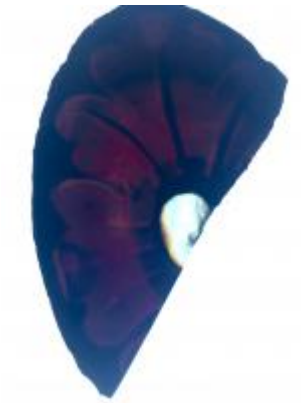

bullseye, turquoise blue in colour

Brief description: glass bullseye from the box of glass fragments from J.W. Knowles studio

bullseye, turquoise blue in colour

Object type: glass

Number of objects: 1

Production date: 1

[ELYGM:2018.4.22](#)

[ELYGM:2018.4.23](#)

[ELYGM:2018.4.24](#)

[ELYGM:2018.4.25](#)

[ELYGM:2018.4.26](#)

[ELYGM:2018.4.27](#)

[ELYGM:2018.4.28](#)

[ELYGM:2018.4.29](#)

[ELYGM:2018.4.30](#)

[ELYGM:2018.4.31](#)

[ELYGM:2018.4.32](#)

[ELYGM:2018.4.33](#)

[ELYGM:2018.4.34](#)

[ELYGM:2018.4.35](#)

[ELYGM:2018.4.36](#)

[ELYGM:2018.4.37](#)

[ELYGM:2018.4.38](#)

[ELYGM:2018.4.39](#)

[ELYGM:2018.4.40](#)

[ELYGM:2018.4.41](#)

[ELYGM:2018.4.42](#)

[ELYGM:2018.4.43](#)

[ELYGM:2018.4.45](#)

[ELYGM:2018.4.46](#)