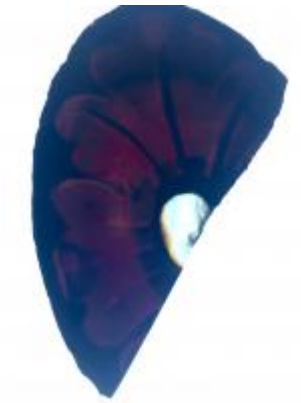

bullseye - yellow with a lip

Brief description: glass bullseye from the box of glass fragments from J.W. Knowles studio

bullseye - yellow with a lip

Object type: glass

Number of objects: 1

Production date: 1

[ELYGM:2018.4.22](#)

[ELYGM:2018.4.23](#)

[ELYGM:2018.4.24](#)

[ELYGM:2018.4.25](#)

[ELYGM:2018.4.26](#)

[ELYGM:2018.4.27](#)

[ELYGM:2018.4.28](#)

[ELYGM:2018.4.29](#)

[ELYGM:2018.4.30](#)

[ELYGM:2018.4.31](#)

[ELYGM:2018.4.32](#)

[ELYGM:2018.4.33](#)

[ELYGM:2018.4.34](#)

[ELYGM:2018.4.35](#)

[ELYGM:2018.4.36](#)

[ELYGM:2018.4.37](#)

[ELYGM:2018.4.38](#)

[ELYGM:2018.4.39](#)

[ELYGM:2018.4.40](#)

[ELYGM:2018.4.41](#)

[ELYGM:2018.4.42](#)

[ELYGM:2018.4.44](#)

[ELYGM:2018.4.45](#)

[ELYGM:2018.4.46](#)