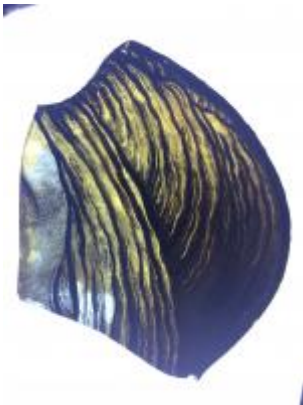

bullseye - yellow with a lip

Brief description: glass bullseye from the box of glass fragments from J.W. Knowles studio

bullseye - yellow with a lip

Object type: glass

Number of objects: 1

Production date: 1

[ELYGM:2018.4.16f](#)

[ELYGM:2018.4.16g](#)

[ELYGM:2018.4.16h](#)

[ELYGM:2018.4.17](#)

[ELYGM:2018.4.18](#)

[ELYGM:2018.4.19](#)

[ELYGM:2018.4.20](#)

[ELYGM:2018.4.21](#)

[ELYGM:2018.4.22](#)

[ELYGM:2018.4.23](#)

[ELYGM:2018.4.24](#)

[ELYGM:2018.4.25](#)

[ELYGM:2018.4.26](#)

[ELYGM:2018.4.27](#)

[ELYGM:2018.4.28](#)

[ELYGM:2018.4.29](#)