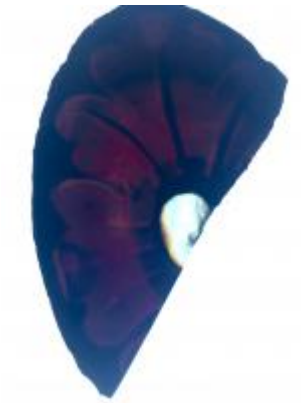

bullseye - yellow with a lip

Brief description: glass bullseye from the box of glass fragments from J.W. Knowles studio

bullseye - yellow with a lip

Object type: glass

Number of objects: 1

Production date: 1

[ELYGM:2018.4.22](#)

[ELYGM:2018.4.23](#)

[ELYGM:2018.4.24](#)

[ELYGM:2018.4.25](#)

[ELYGM:2018.4.26](#)

[ELYGM:2018.4.27](#)

[ELYGM:2018.4.28](#)

[ELYGM:2018.4.29](#)

[ELYGM:2018.4.30](#)

[ELYGM:2018.4.31](#)

[ELYGM:2018.4.32](#)

[ELYGM:2018.4.33](#)

[ELYGM:2018.4.34](#)

[ELYGM:2018.4.35](#)

[ELYGM:2018.4.36](#)

[ELYGM:2018.4.37](#)

[ELYGM:2018.4.38](#)

[ELYGM:2018.4.39](#)

[ELYGM:2018.4.40](#)

[ELYGM:2018.4.41](#)

[ELYGM:2018.4.43](#)

[ELYGM:2018.4.44](#)

[ELYGM:2018.4.45](#)

[ELYGM:2018.4.46](#)