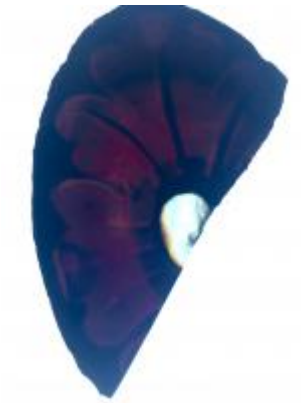

bullseye - yellow with a lip

Brief description: glass bullseye from the box of glass fragments from J.W. Knowles studio

bullseye - yellow with a lip

Object type: glass

Number of objects: 1

Production date: 1

[ELYGM:2018.4.22](#)

[ELYGM:2018.4.23](#)

[ELYGM:2018.4.24](#)

[ELYGM:2018.4.25](#)

[ELYGM:2018.4.26](#)

[ELYGM:2018.4.27](#)

[ELYGM:2018.4.28](#)

[ELYGM:2018.4.29](#)

[ELYGM:2018.4.30](#)

[ELYGM:2018.4.31](#)

[ELYGM:2018.4.32](#)

[ELYGM:2018.4.33](#)

[ELYGM:2018.4.34](#)

[ELYGM:2018.4.35](#)

[ELYGM:2018.4.36](#)

[ELYGM:2018.4.37](#)

[ELYGM:2018.4.38](#)

[ELYGM:2018.4.39](#)

[ELYGM:2018.4.40](#)

[ELYGM:2018.4.42](#)

[ELYGM:2018.4.43](#)

[ELYGM:2018.4.44](#)

[ELYGM:2018.4.45](#)

[ELYGM:2018.4.46](#)