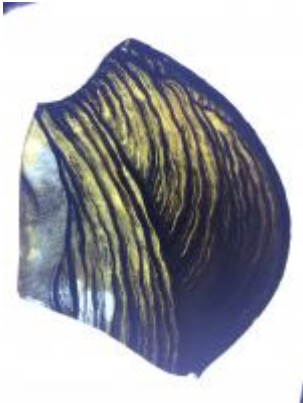

bullseye - yellow with a lip

Brief description: glass bullseye from the box of glass fragments from J.W. Knowles studio

bullseye - yellow with a lip

Object type: glass

Number of objects: 1

Production date: 1

[ELYGM:2018.4.16f](#)

[ELYGM:2018.4.16g](#)

[ELYGM:2018.4.16h](#)

[ELYGM:2018.4.17](#)

[ELYGM:2018.4.18](#)

[ELYGM:2018.4.19](#)

[ELYGM:2018.4.20](#)

[ELYGM:2018.4.21](#)

[ELYGM:2018.4.22](#)

[ELYGM:2018.4.23](#)

[ELYGM:2018.4.24](#)

[ELYGM:2018.4.25](#)

[ELYGM:2018.4.26](#)

[ELYGM:2018.4.27](#)

[ELYGM:2018.4.28](#)

[ELYGM:2018.4.29](#)