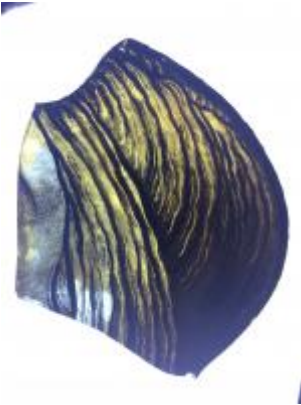

bullseye - yellow with a lip

Brief description: glass bullseye from the box of glass fragments from J.W. Knowles studio

bullseye - yellow with a lip

Object type: glass

Number of objects: 1

Production date: 1

[ELYGM:2018.4.16f](#)

[ELYGM:2018.4.16g](#)

[ELYGM:2018.4.16h](#)

[ELYGM:2018.4.17](#)

[ELYGM:2018.4.18](#)

[ELYGM:2018.4.19](#)

[ELYGM:2018.4.20](#)

[ELYGM:2018.4.21](#)

[ELYGM:2018.4.22](#)

[ELYGM:2018.4.23](#)

[ELYGM:2018.4.24](#)

[ELYGM:2018.4.25](#)

[ELYGM:2018.4.26](#)

[ELYGM:2018.4.27](#)

[ELYGM:2018.4.28](#)

[ELYGM:2018.4.29](#)