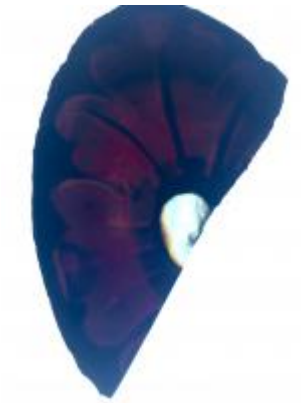

## bullseye, pale green in colour

**Brief description:** glass bullseye from the box of glass fragments from J.W. Knowles studio

bullseye, pale green in colour

**Object type:** glass

**Number of objects:** 1

[ELYGM:2018.4.32](#)

[ELYGM:2018.4.33](#)

[ELYGM:2018.4.34](#)

[ELYGM:2018.4.35](#)

[ELYGM:2018.4.36](#)

[ELYGM:2018.4.37](#)

[ELYGM:2018.4.38](#)

[ELYGM:2018.4.39](#)

[ELYGM:2018.4.41](#)

[ELYGM:2018.4.42](#)

[ELYGM:2018.4.43](#)

[ELYGM:2018.4.44](#)

[ELYGM:2018.4.45](#)

[ELYGM:2018.4.46](#)

[ELYGM:2018.4.47](#)

[ELYGM:2018.4.48](#)