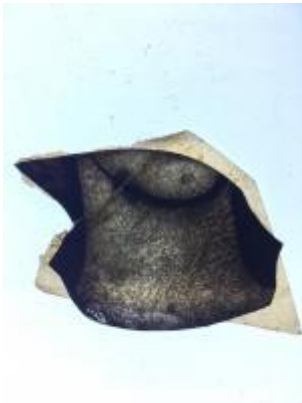

[ELYGM:2018.4.26](#)

[ELYGM:2018.4.27](#)