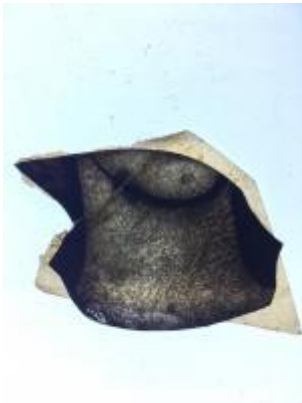

bullseye, pale green in colour

Brief description: fragment of glass from the box of glass fragments from J.W. Knowles studio

bullseye, pale green in colour

Object type: glass

Number of objects: 1

Production date: 1

[ELYGM:2018.4.23](#)

[ELYGM:2018.4.24](#)

[ELYGM:2018.4.25](#)

[ELYGM:2018.4.26](#)

[ELYGM:2018.4.27](#)

[ELYGM:2018.4.28](#)

[ELYGM:2018.4.29](#)

[ELYGM:2018.4.30](#)

[ELYGM:2018.4.31](#)

[ELYGM:2018.4.32](#)

[ELYGM:2018.4.33](#)

[ELYGM:2018.4.34](#)

[ELYGM:2018.4.35](#)

[ELYGM:2018.4.36](#)

[ELYGM:2018.4.37](#)

[ELYGM:2018.4.38](#)