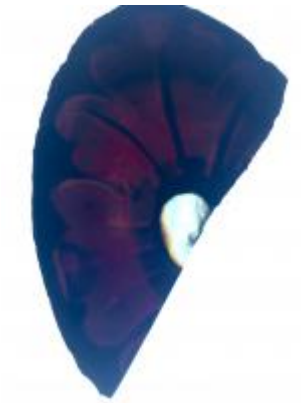

bullseye, pale green in colour

Brief description: fragment of glass from the box of glass fragments from J.W. Knowles studio

bullseye, pale green in colour

Object type: glass

Number of objects: 1

Production date: 1

[ELYGM:2018.4.31](#)

[ELYGM:2018.4.32](#)

[ELYGM:2018.4.33](#)

[ELYGM:2018.4.34](#)

[ELYGM:2018.4.35](#)

[ELYGM:2018.4.36](#)

[ELYGM:2018.4.37](#)

[ELYGM:2018.4.38](#)

[ELYGM:2018.4.40](#)

[ELYGM:2018.4.41](#)

[ELYGM:2018.4.42](#)

[ELYGM:2018.4.43](#)

[ELYGM:2018.4.44](#)

[ELYGM:2018.4.45](#)

[ELYGM:2018.4.46](#)

[ELYGM:2018.4.47](#)