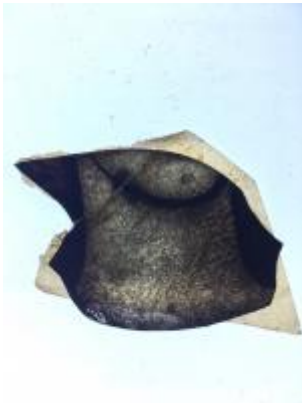

bullseye, light green in colour

Brief description: Glass bullseye from the box of glass fragments from J.W. Knowles studio

bullseye, light green in colour

Object type: glass

Number of objects: 1

Production date: 1

[ELYGM:2018.4.23](#)

[ELYGM:2018.4.24](#)

[ELYGM:2018.4.25](#)

[ELYGM:2018.4.26](#)

[ELYGM:2018.4.27](#)

[ELYGM:2018.4.28](#)

[ELYGM:2018.4.29](#)

[ELYGM:2018.4.30](#)

[ELYGM:2018.4.31](#)

[ELYGM:2018.4.32](#)

[ELYGM:2018.4.33](#)

[ELYGM:2018.4.34](#)

[ELYGM:2018.4.35](#)

[ELYGM:2018.4.36](#)

[ELYGM:2018.4.37](#)

[ELYGM:2018.4.39](#)