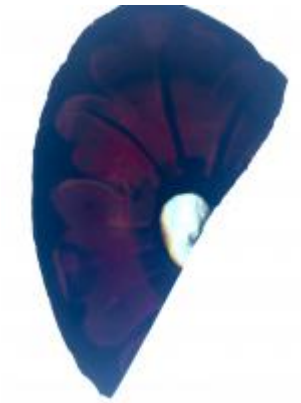

bullseye, light green in colour

Brief description: Glass bullseye from the box of glass fragments from J.W. Knowles studio

bullseye, light green in colour

Object type: glass

Number of objects: 1

Production date: 1

[ELYGM:2018.4.31](#)

[ELYGM:2018.4.32](#)

[ELYGM:2018.4.33](#)

[ELYGM:2018.4.34](#)

[ELYGM:2018.4.35](#)

[ELYGM:2018.4.36](#)

[ELYGM:2018.4.37](#)

[ELYGM:2018.4.39](#)

[ELYGM:2018.4.40](#)

[ELYGM:2018.4.41](#)

[ELYGM:2018.4.42](#)

[ELYGM:2018.4.43](#)

[ELYGM:2018.4.44](#)

[ELYGM:2018.4.45](#)

[ELYGM:2018.4.46](#)

[ELYGM:2018.4.47](#)