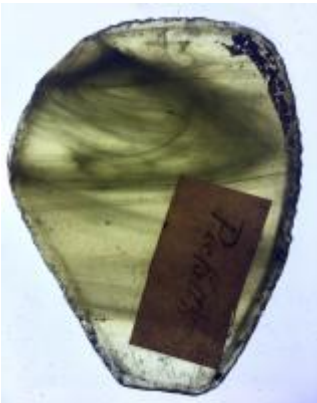

bullseye, light green in colour

Brief description: Glass bullseye from the box of glass fragments from J.W. Knowles studio

bullseye, light green in colour

Object type: glass

Number of objects: 1

Production date: 1

[ELYGM:2018.4.16g](#)

[ELYGM:2018.4.16h](#)

[ELYGM:2018.4.17](#)

[ELYGM:2018.4.18](#)

[ELYGM:2018.4.19](#)

[ELYGM:2018.4.20](#)

[ELYGM:2018.4.21](#)

[ELYGM:2018.4.22](#)

[ELYGM:2018.4.23](#)

[ELYGM:2018.4.24](#)

[ELYGM:2018.4.25](#)

[ELYGM:2018.4.26](#)

[ELYGM:2018.4.27](#)

[ELYGM:2018.4.28](#)

[ELYGM:2018.4.29](#)

[ELYGM:2018.4.30](#)

[ELYGM:2018.4.31](#)

[ELYGM:2018.4.32](#)

[ELYGM:2018.4.33](#)

[ELYGM:2018.4.34](#)

[ELYGM:2018.4.35](#)

[ELYGM:2018.4.36](#)

[ELYGM:2018.4.37](#)

[ELYGM:2018.4.39](#)