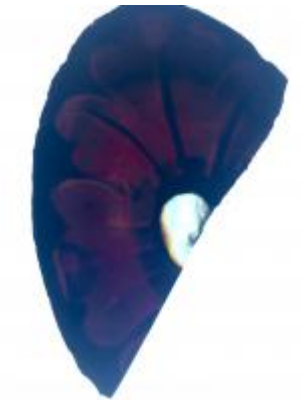

bullseye, forest green in colour

Brief description: Glass bullseye from the box of glass fragments from J.W. Knowles studio

bullseye, forest green in colour

Object type: glass

Number of objects: 1

Production date: 1

[ELYGM:2018.4.31](#)

[ELYGM:2018.4.32](#)

[ELYGM:2018.4.33](#)

[ELYGM:2018.4.34](#)

[ELYGM:2018.4.35](#)

[ELYGM:2018.4.36](#)

[ELYGM:2018.4.38](#)

[ELYGM:2018.4.39](#)

[ELYGM:2018.4.40](#)

[ELYGM:2018.4.41](#)

[ELYGM:2018.4.42](#)

[ELYGM:2018.4.43](#)

[ELYGM:2018.4.44](#)

[ELYGM:2018.4.45](#)

[ELYGM:2018.4.46](#)

[ELYGM:2018.4.47](#)