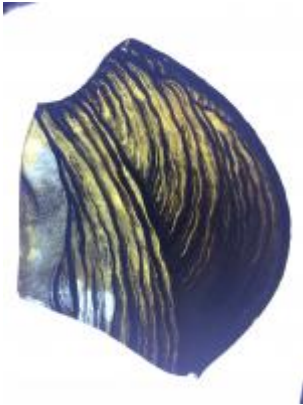

35a - piece of glass with yellow and red paint and stain; 35b - piece of glass with a diagonal pattern and purple enamel

Brief description: fragment of glass from the box of glass fragments from J.W. Knowles studio

[ELYGM:2018.4.16f](#)

[ELYGM:2018.4.16g](#)

[ELYGM:2018.4.16h](#)

[ELYGM:2018.4.17](#)

[ELYGM:2018.4.18](#)

[ELYGM:2018.4.19](#)

[ELYGM:2018.4.20](#)

[ELYGM:2018.4.21](#)

[ELYGM:2018.4.22](#)

[ELYGM:2018.4.23](#)

[ELYGM:2018.4.24](#)

[ELYGM:2018.4.25](#)

[ELYGM:2018.4.26](#)

[ELYGM:2018.4.27](#)

[ELYGM:2018.4.28](#)

[ELYGM:2018.4.29](#)