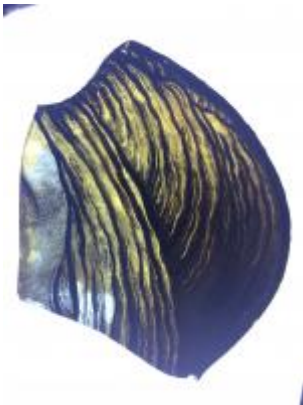

35a - piece of glass with yellow and red paint and stain; 35b - piece of glass with a diagonal pattern and purple enamel

Brief description: fragment of glass from the box of glass fragments from J.W. Knowles studio

[ELYGM:2018.4.16f](#)

[ELYGM:2018.4.16g](#)

[ELYGM:2018.4.16h](#)

[ELYGM:2018.4.17](#)

[ELYGM:2018.4.18](#)

[ELYGM:2018.4.19](#)

[ELYGM:2018.4.20](#)

[ELYGM:2018.4.21](#)

[ELYGM:2018.4.22](#)

[ELYGM:2018.4.23](#)

[ELYGM:2018.4.24](#)

[ELYGM:2018.4.25](#)

[ELYGM:2018.4.26](#)

[ELYGM:2018.4.27](#)

[ELYGM:2018.4.28](#)

[ELYGM:2018.4.29](#)