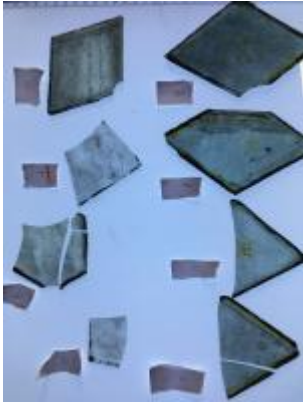

round piece of merky green streaky glass

Brief description: fragment of glass from the box of glass fragments from J.W. Knowles studio

round piece of merky green streaky glass

Object type: glass fragment

[ELYGM:2018.4.8](#)

[ELYGM:2018.4.9a](#)

[ELYGM:2018.4.9b](#)

[ELYGM:2018.4.9c](#)

[ELYGM:2018.4.9d](#)

[ELYGM:2018.4.9e](#)

[ELYGM:2018.4.9f](#)

[ELYGM:2018.4.9g](#)

[ELYGM:2018.4.9h](#)

[ELYGM:2018.4.9i](#)

[ELYGM:2018.4.9j](#)

[ELYGM:2018.4.10](#)

[ELYGM:2018.4.11](#)

[ELYGM:2018.4.12](#)

[ELYGM:2018.4.13](#)

[ELYGM:2018.4.14](#)

[ELYGM:2018.4.15](#)

[ELYGM:2018.4.16a](#)

[ELYGM:2018.4.16b](#)

[ELYGM:2018.4.16c](#)

[ELYGM:2018.4.16d](#)

[ELYGM:2018.4.16e](#)

[ELYGM:2018.4.16f](#)

[ELYGM:2018.4.16g](#)