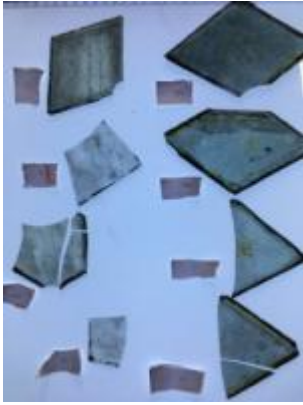

round piece of merky green streaky glass

Brief description: fragment of glass from the box of glass fragments from J.W. Knowles studio

round piece of merky green streaky glass

Object type: fragment

Number of objects: 1

[ELYGM:2018.4.9j](#)

[ELYGM:2018.4.10](#)

[ELYGM:2018.4.11](#)

[ELYGM:2018.4.12](#)

[ELYGM:2018.4.13](#)

[ELYGM:2018.4.14](#)

[ELYGM:2018.4.15](#)

[ELYGM:2018.4.16a](#)

[ELYGM:2018.4.16b](#)

[ELYGM:2018.4.16c](#)

[ELYGM:2018.4.16d](#)

[ELYGM:2018.4.16e](#)

[ELYGM:2018.4.16f](#)

[ELYGM:2018.4.16g](#)

[ELYGM:2018.4.16h](#)

[ELYGM:2018.4.17](#)

[ELYGM:2018.4.18](#)

[ELYGM:2018.4.19](#)

[ELYGM:2018.4.20](#)

[ELYGM:2018.4.21](#)

[ELYGM:2018.4.22](#)

[ELYGM:2018.4.23](#)

[ELYGM:2018.4.24](#)

[ELYGM:2018.4.25](#)