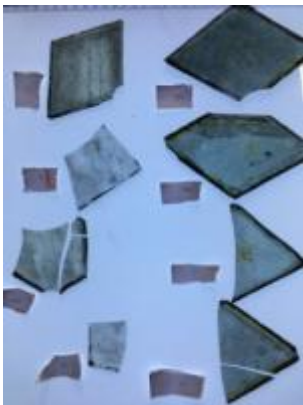

round piece of merky green streaky glass

Brief description: fragment of glass from the box of glass fragments from J.W. Knowles studio

round piece of merky green streaky glass

Object type: fragment

Number of objects: 1

[ELYGM:2018.4.9j](#)

[ELYGM:2018.4.10](#)

[ELYGM:2018.4.11](#)

[ELYGM:2018.4.12](#)

[ELYGM:2018.4.13](#)

[ELYGM:2018.4.14](#)

[ELYGM:2018.4.15](#)

[ELYGM:2018.4.16a](#)

[ELYGM:2018.4.16b](#)

[ELYGM:2018.4.16c](#)

[ELYGM:2018.4.16d](#)

[ELYGM:2018.4.16e](#)

[ELYGM:2018.4.16f](#)

[ELYGM:2018.4.16g](#)

[ELYGM:2018.4.16h](#)

[ELYGM:2018.4.17](#)

[ELYGM:2018.4.67](#)

[ELYGM:2018.4.68](#)

[ELYGM:2018.4.69](#)

[ELYGM:2018.4.70](#)

round piece of merky green streaky glass