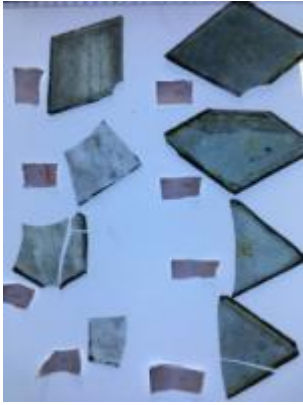

round piece of merky green streaky glass

Brief description: fragment of glass from the box of glass fragments from J.W. Knowles studio

round piece of merky green streaky glass

Object type: glass fragment

[ELYGM:2018.4.9h](#)

[ELYGM:2018.4.9i](#)

[ELYGM:2018.4.9j](#)

[ELYGM:2018.4.10](#)

[ELYGM:2018.4.11](#)

[ELYGM:2018.4.12](#)

[ELYGM:2018.4.13](#)

[ELYGM:2018.4.14](#)

[ELYGM:2018.4.15](#)

[ELYGM:2018.4.16a](#)

[ELYGM:2018.4.16b](#)

[ELYGM:2018.4.16c](#)

[ELYGM:2018.4.16d](#)

[ELYGM:2018.4.16e](#)

[ELYGM:2018.4.16f](#)

[ELYGM:2018.4.16g](#)

[ELYGM:2018.4.16h](#)

[ELYGM:2018.4.17](#)

[ELYGM:2018.4.18](#)

[ELYGM:2018.4.19](#)

[ELYGM:2018.4.20](#)

[ELYGM:2018.4.21](#)

[ELYGM:2018.4.22](#)

[ELYGM:2018.4.23](#)