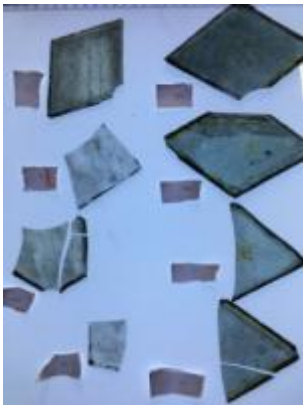

round piece of merky green streaky glass

Brief description: fragment of glass from the box of glass fragments from J.W. Knowles studio

round piece of merky green streaky glass

Object type: fragment

Number of objects: 1

[ELYGM:2018.4.9j](#)

[ELYGM:2018.4.10](#)

[ELYGM:2018.4.11](#)

[ELYGM:2018.4.12](#)

[ELYGM:2018.4.13](#)

[ELYGM:2018.4.14](#)

[ELYGM:2018.4.15](#)

[ELYGM:2018.4.16a](#)

[ELYGM:2018.4.16b](#)

[ELYGM:2018.4.16c](#)

[ELYGM:2018.4.16d](#)

[ELYGM:2018.4.16e](#)

[ELYGM:2018.4.16f](#)

[ELYGM:2018.4.16g](#)

[ELYGM:2018.4.16h](#)

[ELYGM:2018.4.17](#)

[ELYGM:2018.4.67](#)

[ELYGM:2018.4.68](#)

[ELYGM:2018.4.69](#)

[ELYGM:2018.4.70](#)

round piece of merky green streaky glass