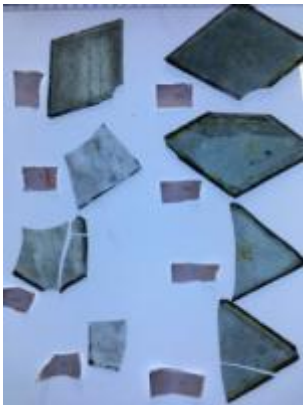

round piece of merky green streaky glass

Brief description: fragment of glass from the box of glass fragments from J.W. Knowles studio

round piece of merky green streaky glass

Object type: glass fragment

[ELYGM:2018.4.9h](#)

[ELYGM:2018.4.9i](#)

[ELYGM:2018.4.9j](#)

[ELYGM:2018.4.10](#)

[ELYGM:2018.4.11](#)

[ELYGM:2018.4.12](#)

[ELYGM:2018.4.13](#)

[ELYGM:2018.4.14](#)

[ELYGM:2018.4.15](#)

[ELYGM:2018.4.16a](#)

[ELYGM:2018.4.16b](#)

[ELYGM:2018.4.16c](#)

[ELYGM:2018.4.16d](#)

[ELYGM:2018.4.16e](#)

[ELYGM:2018.4.16f](#)

[ELYGM:2018.4.16g](#)

[ELYGM:2018.4.65](#)

[ELYGM:2018.4.66](#)

[ELYGM:2018.4.67](#)

[ELYGM:2018.4.68](#)

[ELYGM:2018.4.69](#)

[ELYGM:2018.4.70](#)

round piece of merky green streaky glass