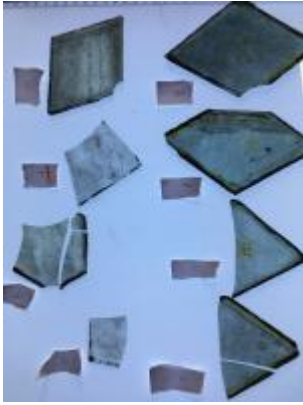

round piece of merky green streaky glass

Brief description: fragment of glass from the box of glass fragments from J.W. Knowles studio

round piece of merky green streaky glass

Object type: fragment

Number of objects: 1

[ELYGM:2018.4.9b](#)

[ELYGM:2018.4.9c](#)

[ELYGM:2018.4.9d](#)

[ELYGM:2018.4.9e](#)

[ELYGM:2018.4.9f](#)

[ELYGM:2018.4.9g](#)

[ELYGM:2018.4.9h](#)

[ELYGM:2018.4.9i](#)

[ELYGM:2018.4.9j](#)

[ELYGM:2018.4.10](#)

[ELYGM:2018.4.11](#)

[ELYGM:2018.4.12](#)

[ELYGM:2018.4.13](#)

[ELYGM:2018.4.14](#)

[ELYGM:2018.4.15](#)

[ELYGM:2018.4.16a](#)

[ELYGM:2018.4.16b](#)

[ELYGM:2018.4.16c](#)

[ELYGM:2018.4.16d](#)

[ELYGM:2018.4.16e](#)

[ELYGM:2018.4.16f](#)

[ELYGM:2018.4.16g](#)

[ELYGM:2018.4.16h](#)

[ELYGM:2018.4.17](#)