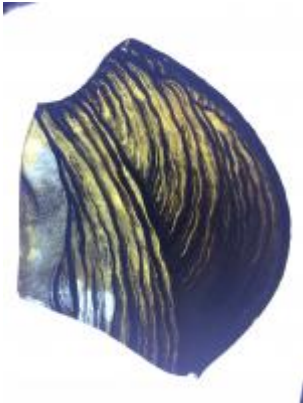

round piece of merky green streaky glass

Brief description: fragment of glass from the box of glass fragments from J.W. Knowles studio

round piece of merky green streaky glass

Object type: fragment

Number of objects: 1

[ELYGM:2018.4.16b](#)

[ELYGM:2018.4.16c](#)

[ELYGM:2018.4.16d](#)

[ELYGM:2018.4.16e](#)

[ELYGM:2018.4.16f](#)

[ELYGM:2018.4.16g](#)

[ELYGM:2018.4.16h](#)

[ELYGM:2018.4.17](#)

[ELYGM:2018.4.18](#)

[ELYGM:2018.4.19](#)

[ELYGM:2018.4.20](#)

[ELYGM:2018.4.21](#)

[ELYGM:2018.4.22](#)

[ELYGM:2018.4.23](#)

[ELYGM:2018.4.24](#)

[ELYGM:2018.4.25](#)