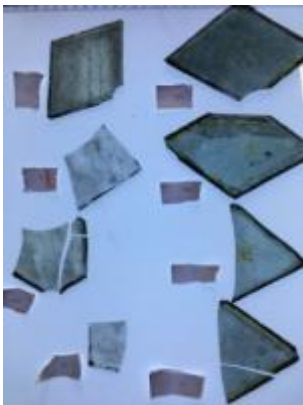

round piece of merky green streaky glass

Brief description: fragment of glass from the box of glass fragments from J.W. Knowles studio

round piece of merky green streaky glass

Object type: glass fragment

[ELYGM:2018.4.15](#)

[ELYGM:2018.4.16a](#)

[ELYGM:2018.4.16b](#)

[ELYGM:2018.4.16c](#)

[ELYGM:2018.4.16d](#)

[ELYGM:2018.4.16e](#)

[ELYGM:2018.4.16f](#)

[ELYGM:2018.4.16g](#)

[ELYGM:2018.4.16h](#)

[ELYGM:2018.4.17](#)

[ELYGM:2018.4.18](#)

[ELYGM:2018.4.19](#)

[ELYGM:2018.4.20](#)

[ELYGM:2018.4.21](#)

[ELYGM:2018.4.22](#)

[ELYGM:2018.4.23](#)

[ELYGM:2018.4.65](#)

[ELYGM:2018.4.66](#)

[ELYGM:2018.4.67](#)

[ELYGM:2018.4.68](#)

[ELYGM:2018.4.69](#)

[ELYGM:2018.4.70](#)

round piece of merky green streaky glass