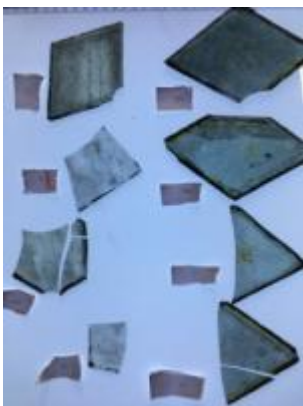

fragment of glass depicting a face showing chin, neck and some hair

Brief description: fragment of glass from the box of glass fragments from J.W. Knowles studio

fragment of glass depicting a face showing chin, neck and some hair

[ELYGM:2018.4.9h](#)

[ELYGM:2018.4.9i](#)

[ELYGM:2018.4.9j](#)

[ELYGM:2018.4.10](#)

[ELYGM:2018.4.11](#)

[ELYGM:2018.4.12](#)

[ELYGM:2018.4.13](#)

[ELYGM:2018.4.14](#)

[ELYGM:2018.4.15](#)

[ELYGM:2018.4.16a](#)

[ELYGM:2018.4.16b](#)

[ELYGM:2018.4.16c](#)

[ELYGM:2018.4.16d](#)

[ELYGM:2018.4.16e](#)

[ELYGM:2018.4.16f](#)

[ELYGM:2018.4.16g](#)

[ELYGM:2018.4.16h](#)

[ELYGM:2018.4.17](#)

[ELYGM:2018.4.18](#)

[ELYGM:2018.4.19](#)

[ELYGM:2018.4.20](#)

[ELYGM:2018.4.21](#)

[ELYGM:2018.4.22](#)

[ELYGM:2018.4.23](#)