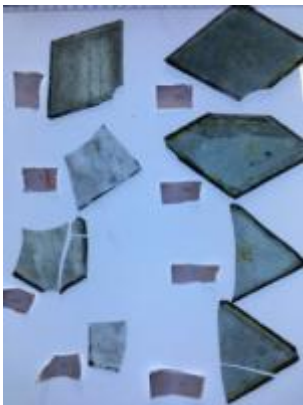

fragment of glass depicting a face showing chin, neck and some hair

Brief description: fragment of glass from the box of glass fragments from J.W. Knowles studio

fragment of glass depicting a face showing chin, neck and some hair

[ELYGM:2018.4.9h](#)

[ELYGM:2018.4.9i](#)

[ELYGM:2018.4.9j](#)

[ELYGM:2018.4.10](#)

[ELYGM:2018.4.11](#)

[ELYGM:2018.4.12](#)

[ELYGM:2018.4.13](#)

[ELYGM:2018.4.14](#)

[ELYGM:2018.4.15](#)

[ELYGM:2018.4.16a](#)

[ELYGM:2018.4.16b](#)

[ELYGM:2018.4.16c](#)

[ELYGM:2018.4.16d](#)

[ELYGM:2018.4.16e](#)

[ELYGM:2018.4.16f](#)

[ELYGM:2018.4.16g](#)

[ELYGM:2018.4.16h](#)

[ELYGM:2018.4.17](#)

[ELYGM:2018.4.18](#)

[ELYGM:2018.4.19](#)

[ELYGM:2018.4.20](#)

[ELYGM:2018.4.21](#)

[ELYGM:2018.4.22](#)

[ELYGM:2018.4.23](#)