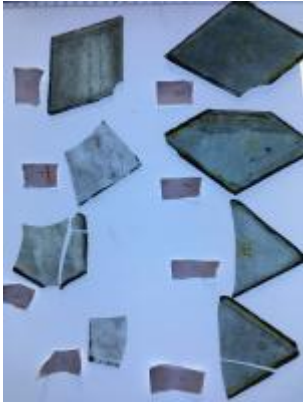

fragment of glass depicting a face showing chin, neck and some hair

Brief description: fragment of glass from the box of glass fragments from J.W. Knowles studio

fragment of glass depicting a face showing chin, neck and some hair

[ELYGM:2018.4.8](#)

[ELYGM:2018.4.9a](#)

[ELYGM:2018.4.9b](#)

[ELYGM:2018.4.9c](#)

[ELYGM:2018.4.9d](#)

[ELYGM:2018.4.9e](#)

[ELYGM:2018.4.9f](#)

[ELYGM:2018.4.9g](#)

[ELYGM:2018.4.9h](#)

[ELYGM:2018.4.9i](#)

[ELYGM:2018.4.9j](#)

[ELYGM:2018.4.10](#)

[ELYGM:2018.4.11](#)

[ELYGM:2018.4.12](#)

[ELYGM:2018.4.13](#)

[ELYGM:2018.4.14](#)

[ELYGM:2018.4.15](#)

[ELYGM:2018.4.16a](#)

[ELYGM:2018.4.16b](#)

[ELYGM:2018.4.16c](#)

[ELYGM:2018.4.16d](#)

[ELYGM:2018.4.16e](#)

[ELYGM:2018.4.16f](#)

[ELYGM:2018.4.16g](#)