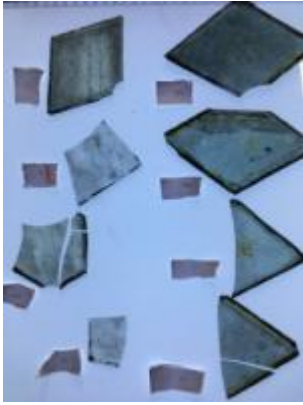

fragment of glass depicting a face showing chin, neck and some hair

Brief description: fragment of glass from the box of glass fragments from J.W. Knowles studio

fragment of glass depicting a face showing chin, neck and some hair

[ELYGM:2018.4.9h](#)

[ELYGM:2018.4.9i](#)

[ELYGM:2018.4.9j](#)

[ELYGM:2018.4.10](#)

[ELYGM:2018.4.11](#)

[ELYGM:2018.4.12](#)

[ELYGM:2018.4.13](#)

[ELYGM:2018.4.14](#)

[ELYGM:2018.4.15](#)

[ELYGM:2018.4.16a](#)

[ELYGM:2018.4.16b](#)

[ELYGM:2018.4.16c](#)

[ELYGM:2018.4.16d](#)

[ELYGM:2018.4.16e](#)

[ELYGM:2018.4.16f](#)

[ELYGM:2018.4.16g](#)

[ELYGM:2018.4.16h](#)

[ELYGM:2018.4.17](#)

[ELYGM:2018.4.18](#)

[ELYGM:2018.4.19](#)

[ELYGM:2018.4.20](#)

[ELYGM:2018.4.21](#)

[ELYGM:2018.4.22](#)

[ELYGM:2018.4.23](#)