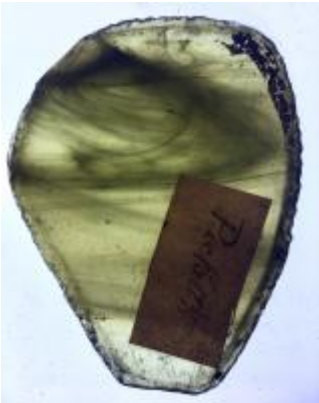

**Object type:** fragment

**Number of objects:** 1

**Production date:** 1

**Dimensions:** Height: 60 mm, Width: 50 mm

**Inscription:** 'Glass from / Sharrow window / Hull' the fragment was wrapped in brown paper and the inscription on the brown paper read

[ELYGM:2018.4.16h](#)

[ELYGM:2018.4.17](#)

[ELYGM:2018.4.18](#)

[ELYGM:2018.4.19](#)

[ELYGM:2018.4.20](#)

[ELYGM:2018.4.21](#)

[ELYGM:2018.4.22](#)

[ELYGM:2018.4.23](#)

[ELYGM:2018.4.25](#)

[ELYGM:2018.4.26](#)

[ELYGM:2018.4.27](#)

[ELYGM:2018.4.28](#)

[ELYGM:2018.4.29](#)

[ELYGM:2018.4.30](#)

[ELYGM:2018.4.31](#)

[ELYGM:2018.4.32](#)

[ELYGM:2018.4.33](#)

[ELYGM:2018.4.34](#)

[ELYGM:2018.4.35](#)

[ELYGM:2018.4.36](#)

[ELYGM:2018.4.37](#)

[ELYGM:2018.4.38](#)

[ELYGM:2018.4.39](#)

[ELYGM:2018.4.40](#)