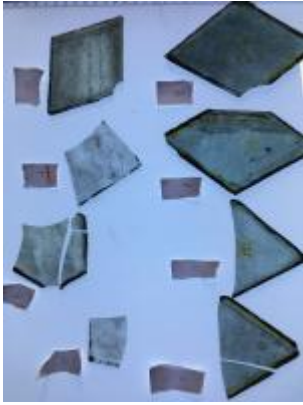

fragment of a plain quarry

Brief description: fragment of a glass quarry from the box of glass fragments from J.W. Knowles studio

Object type: fragment

Number of objects: 1

Production date: 1

Production period: 15th century

[ELYGM:2018.4.7](#)

[ELYGM:2018.4.8](#)

[ELYGM:2018.4.9a](#)

[ELYGM:2018.4.9b](#)

[ELYGM:2018.4.9c](#)

[ELYGM:2018.4.9d](#)

[ELYGM:2018.4.9e](#)

[ELYGM:2018.4.9f](#)

[ELYGM:2018.4.9g](#)

[ELYGM:2018.4.9h](#)

[ELYGM:2018.4.9i](#)

[ELYGM:2018.4.9j](#)

[ELYGM:2018.4.10](#)

[ELYGM:2018.4.11](#)

[ELYGM:2018.4.12](#)

[ELYGM:2018.4.13](#)

[ELYGM:2018.4.14](#)

[ELYGM:2018.4.15](#)

[ELYGM:2018.4.16a](#)

[ELYGM:2018.4.16b](#)

[ELYGM:2018.4.16c](#)

[ELYGM:2018.4.16d](#)

[ELYGM:2018.4.16e](#)

[ELYGM:2018.4.16f](#)