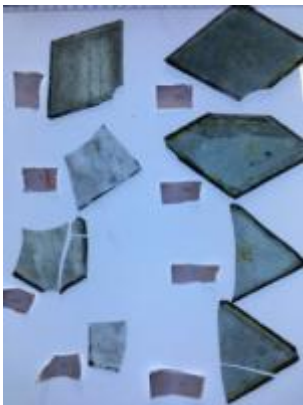

fragment of a plain quarry

Brief description: fragment of a glass quarry from the box of glass fragments from J.W. Knowles studio

Object type: fragment

Number of objects: 1

Production date: 1

Production period: 15th century

[ELYGM:2018.4.14](#)

[ELYGM:2018.4.15](#)

[ELYGM:2018.4.16a](#)

[ELYGM:2018.4.16b](#)

[ELYGM:2018.4.16c](#)

[ELYGM:2018.4.16d](#)

[ELYGM:2018.4.16e](#)

[ELYGM:2018.4.16f](#)

[ELYGM:2018.4.16g](#)

[ELYGM:2018.4.17](#)

[ELYGM:2018.4.18](#)

[ELYGM:2018.4.19](#)

[ELYGM:2018.4.20](#)

[ELYGM:2018.4.21](#)

[ELYGM:2018.4.22](#)

[ELYGM:2018.4.23](#)