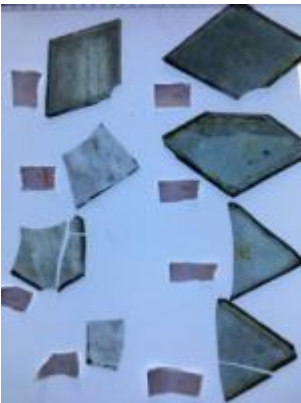

fragment of a plain quarry

Brief description: fragment of a glass quarry from the box of glass fragments from J.W. Knowles studio

Object type: fragment

Number of objects: 1

Production date: 1

Production period: 15th century

[ELYGM:2018.4.9f](#)

[ELYGM:2018.4.9g](#)

[ELYGM:2018.4.9h](#)

[ELYGM:2018.4.9i](#)

[ELYGM:2018.4.9j](#)

[ELYGM:2018.4.10](#)

[ELYGM:2018.4.11](#)

[ELYGM:2018.4.12](#)

[ELYGM:2018.4.13](#)

[ELYGM:2018.4.14](#)

[ELYGM:2018.4.15](#)

[ELYGM:2018.4.16a](#)

[ELYGM:2018.4.16b](#)

[ELYGM:2018.4.16c](#)

[ELYGM:2018.4.16d](#)

[ELYGM:2018.4.16e](#)

[ELYGM:2018.4.16f](#)

[ELYGM:2018.4.16h](#)

[ELYGM:2018.4.17](#)

[ELYGM:2018.4.18](#)

[ELYGM:2018.4.19](#)

[ELYGM:2018.4.20](#)

[ELYGM:2018.4.21](#)

[ELYGM:2018.4.22](#)