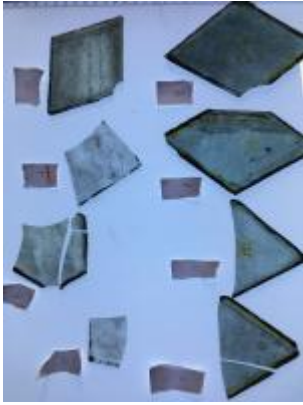

fragment of a plain quarry

Brief description: fragment of a glass quarry from the box of glass fragments from J.W. Knowles studio

Object type: fragment

Number of objects: 1

Production date: 1

Production period: 15th century

[ELYGM:2018.4.9f](#)

[ELYGM:2018.4.9g](#)

[ELYGM:2018.4.9h](#)

[ELYGM:2018.4.9i](#)

[ELYGM:2018.4.9j](#)

[ELYGM:2018.4.10](#)

[ELYGM:2018.4.11](#)

[ELYGM:2018.4.12](#)

[ELYGM:2018.4.13](#)

[ELYGM:2018.4.14](#)

[ELYGM:2018.4.15](#)

[ELYGM:2018.4.16a](#)

[ELYGM:2018.4.16b](#)

[ELYGM:2018.4.16c](#)

[ELYGM:2018.4.16d](#)

[ELYGM:2018.4.16e](#)

[ELYGM:2018.4.16f](#)

[ELYGM:2018.4.16h](#)

[ELYGM:2018.4.17](#)

[ELYGM:2018.4.18](#)

[ELYGM:2018.4.19](#)

[ELYGM:2018.4.20](#)

[ELYGM:2018.4.21](#)

[ELYGM:2018.4.22](#)