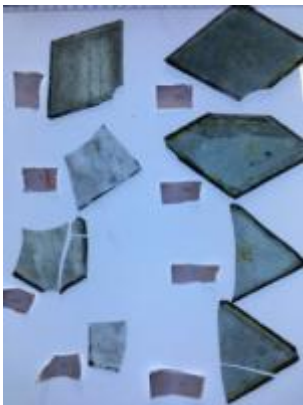

fragment of a plain quarry

Brief description: fragment of a glass quarry from the box of glass fragments from J.W. Knowles studio

Object type: fragment

Number of objects: 1

Production date: 1

Production period: 15th century

[ELYGM:2018.4.9f](#)

[ELYGM:2018.4.9g](#)

[ELYGM:2018.4.9h](#)

[ELYGM:2018.4.9i](#)

[ELYGM:2018.4.9j](#)

[ELYGM:2018.4.10](#)

[ELYGM:2018.4.11](#)

[ELYGM:2018.4.12](#)

[ELYGM:2018.4.13](#)

[ELYGM:2018.4.14](#)

[ELYGM:2018.4.15](#)

[ELYGM:2018.4.16a](#)

[ELYGM:2018.4.16b](#)

[ELYGM:2018.4.16c](#)

[ELYGM:2018.4.16d](#)

[ELYGM:2018.4.16e](#)

[ELYGM:2018.4.16f](#)

[ELYGM:2018.4.16h](#)

[ELYGM:2018.4.17](#)

[ELYGM:2018.4.18](#)

[ELYGM:2018.4.19](#)

[ELYGM:2018.4.20](#)

[ELYGM:2018.4.21](#)

[ELYGM:2018.4.22](#)