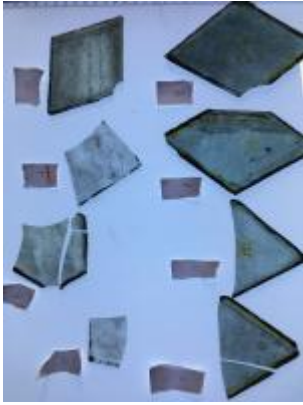

## plain quarry

**Brief description:** glass quarry from the box of glass fragments from J.W. Knowles studio

plain quarry

**Object type:** fragment

**Number of objects:** 1

**Production date:** 1

**Production period:** 15th century

[ELYGM:2018.4.8](#)

[ELYGM:2018.4.9a](#)

[ELYGM:2018.4.9b](#)

[ELYGM:2018.4.9c](#)

[ELYGM:2018.4.9d](#)

[ELYGM:2018.4.9e](#)

[ELYGM:2018.4.9f](#)

[ELYGM:2018.4.9g](#)

[ELYGM:2018.4.9h](#)

[ELYGM:2018.4.9i](#)

[ELYGM:2018.4.9j](#)

[ELYGM:2018.4.10](#)

[ELYGM:2018.4.11](#)

[ELYGM:2018.4.12](#)

[ELYGM:2018.4.13](#)

[ELYGM:2018.4.14](#)

[ELYGM:2018.4.15](#)

[ELYGM:2018.4.16a](#)

[ELYGM:2018.4.16b](#)

[ELYGM:2018.4.16c](#)

[ELYGM:2018.4.16d](#)

[ELYGM:2018.4.16f](#)

[ELYGM:2018.4.16g](#)

[ELYGM:2018.4.16h](#)