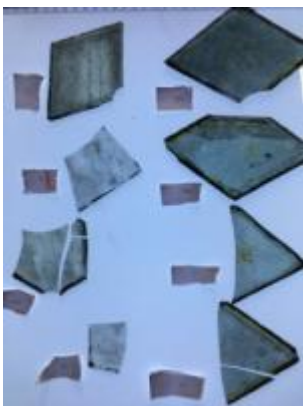

## plain quarry

**Brief description:** glass quarry from the box of glass fragments from J.W. Knowles studio

plain quarry

**Object type:** fragment

**Number of objects:** 1

**Production date:** 1

**Production period:** 15th century

[ELYGM:2018.4.9h](#)

[ELYGM:2018.4.9i](#)

[ELYGM:2018.4.9j](#)

[ELYGM:2018.4.10](#)

[ELYGM:2018.4.11](#)

[ELYGM:2018.4.12](#)

[ELYGM:2018.4.13](#)

[ELYGM:2018.4.14](#)

[ELYGM:2018.4.15](#)

[ELYGM:2018.4.16a](#)

[ELYGM:2018.4.16b](#)

[ELYGM:2018.4.16c](#)

[ELYGM:2018.4.16d](#)

[ELYGM:2018.4.16f](#)

[ELYGM:2018.4.16g](#)

[ELYGM:2018.4.16h](#)

[ELYGM:2018.4.17](#)

[ELYGM:2018.4.18](#)

[ELYGM:2018.4.19](#)

[ELYGM:2018.4.20](#)

[ELYGM:2018.4.21](#)

[ELYGM:2018.4.22](#)

[ELYGM:2018.4.23](#)

[ELYGM:2018.4.24](#)