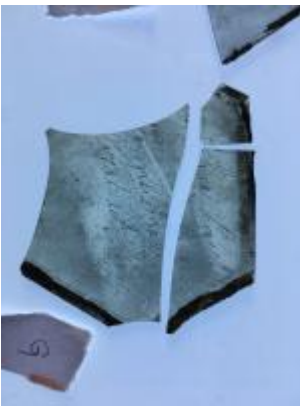

## plain quarry

**Brief description:** glass quarry from the box of glass fragments from J.W. Knowles studio

plain quarry

**Object type:** fragment

**Number of objects:** 1

**Production date:** 1

**Production period:** 15th century

[ELYGM:2018.4.15](#)

[ELYGM:2018.4.16a](#)

[ELYGM:2018.4.16b](#)

[ELYGM:2018.4.16c](#)

[ELYGM:2018.4.16d](#)

[ELYGM:2018.4.16f](#)

[ELYGM:2018.4.16g](#)

[ELYGM:2018.4.16h](#)

[ELYGM:2018.4.17](#)

[ELYGM:2018.4.18](#)

[ELYGM:2018.4.19](#)

[ELYGM:2018.4.20](#)

[ELYGM:2018.4.21](#)

[ELYGM:2018.4.22](#)

[ELYGM:2018.4.23](#)

[ELYGM:2018.4.24](#)