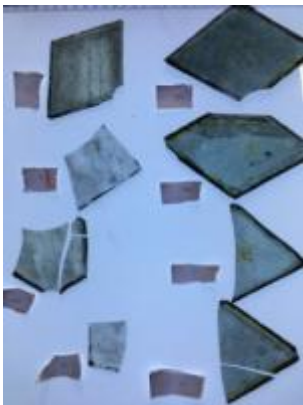

## plain quarry

**Brief description:** glass quarry from the box of glass fragments from J.W. Knowles studio

plain quarry

**Object type:** fragment

**Number of objects:** 1

**Production date:** 1

**Production period:** 15th century

[ELYGM:2018.4.9h](#)

[ELYGM:2018.4.9i](#)

[ELYGM:2018.4.9j](#)

[ELYGM:2018.4.10](#)

[ELYGM:2018.4.11](#)

[ELYGM:2018.4.12](#)

[ELYGM:2018.4.13](#)

[ELYGM:2018.4.14](#)

[ELYGM:2018.4.15](#)

[ELYGM:2018.4.16a](#)

[ELYGM:2018.4.16b](#)

[ELYGM:2018.4.16c](#)

[ELYGM:2018.4.16d](#)

[ELYGM:2018.4.16f](#)

[ELYGM:2018.4.16g](#)

[ELYGM:2018.4.16h](#)

[ELYGM:2018.4.17](#)

[ELYGM:2018.4.18](#)

[ELYGM:2018.4.19](#)

[ELYGM:2018.4.20](#)

[ELYGM:2018.4.21](#)

[ELYGM:2018.4.22](#)

[ELYGM:2018.4.23](#)

[ELYGM:2018.4.24](#)