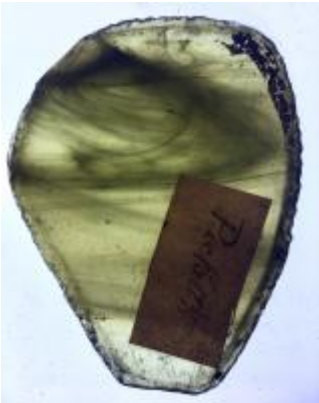

## plain quarry

**Brief description:** glass quarry from the box of glass fragments from J.W. Knowles studio

plain quarry

**Object type:** fragment

**Number of objects:** 1

**Production date:** 1

**Production period:** 15th century

[ELYGM:2018.4.17](#)

[ELYGM:2018.4.18](#)

[ELYGM:2018.4.19](#)

[ELYGM:2018.4.20](#)

[ELYGM:2018.4.21](#)

[ELYGM:2018.4.22](#)

[ELYGM:2018.4.23](#)

[ELYGM:2018.4.24](#)

[ELYGM:2018.4.25](#)

[ELYGM:2018.4.26](#)

[ELYGM:2018.4.27](#)

[ELYGM:2018.4.28](#)

[ELYGM:2018.4.29](#)

[ELYGM:2018.4.30](#)

[ELYGM:2018.4.31](#)

[ELYGM:2018.4.32](#)

[ELYGM:2018.4.33](#)

[ELYGM:2018.4.34](#)

[ELYGM:2018.4.35](#)

[ELYGM:2018.4.36](#)

[ELYGM:2018.4.37](#)

[ELYGM:2018.4.38](#)

[ELYGM:2018.4.39](#)

[ELYGM:2018.4.40](#)