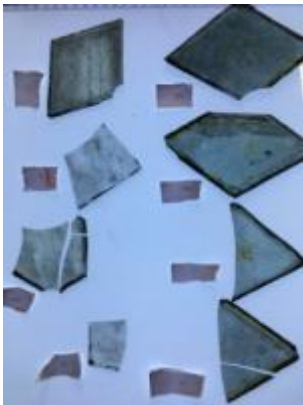

## plain quarry

**Brief description:** glass quarry from the box of glass fragments from J.W. Knowles studio

plain quarry

**Object type:** fragment

**Number of objects:** 1

**Production date:** 1

**Production period:** 15th century

[ELYGM:2018.4.9h](#)

[ELYGM:2018.4.9i](#)

[ELYGM:2018.4.9j](#)

[ELYGM:2018.4.10](#)

[ELYGM:2018.4.11](#)

[ELYGM:2018.4.12](#)

[ELYGM:2018.4.13](#)

[ELYGM:2018.4.14](#)

[ELYGM:2018.4.15](#)

[ELYGM:2018.4.16a](#)

[ELYGM:2018.4.16b](#)

[ELYGM:2018.4.16c](#)

[ELYGM:2018.4.16d](#)

[ELYGM:2018.4.16f](#)

[ELYGM:2018.4.16g](#)

[ELYGM:2018.4.16h](#)

[ELYGM:2018.4.17](#)

[ELYGM:2018.4.18](#)

[ELYGM:2018.4.19](#)

[ELYGM:2018.4.20](#)

[ELYGM:2018.4.21](#)

[ELYGM:2018.4.22](#)

[ELYGM:2018.4.23](#)

[ELYGM:2018.4.24](#)