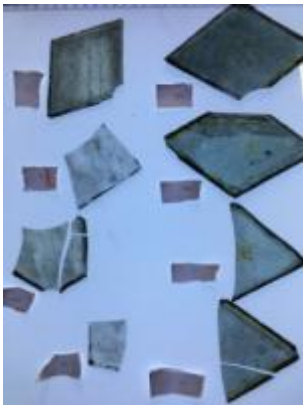

half a quarry and in two pieces

Brief description: glass quarry from the box of glass fragments from J.W. Knowles studio

plain quarry with a silver stain border

Object type: fragment

Number of objects: 1

Production date: 1

[ELYGM:2018.4.13](#)

[ELYGM:2018.4.14](#)

[ELYGM:2018.4.15](#)

[ELYGM:2018.4.16a](#)

[ELYGM:2018.4.16b](#)

[ELYGM:2018.4.16c](#)

[ELYGM:2018.4.16e](#)

[ELYGM:2018.4.16f](#)

[ELYGM:2018.4.16g](#)

[ELYGM:2018.4.16h](#)

[ELYGM:2018.4.17](#)

[ELYGM:2018.4.18](#)

[ELYGM:2018.4.19](#)

[ELYGM:2018.4.20](#)

[ELYGM:2018.4.21](#)

[ELYGM:2018.4.22](#)