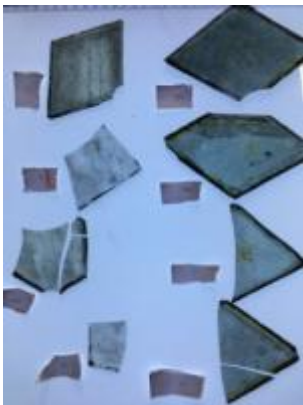

half a quarry and in two pieces

Brief description: glass quarry from the box of glass fragments from J.W. Knowles studio

plain quarry with a silver stain border

Object type: fragment

Number of objects: 1

Production date: 1

[ELYGM:2018.4.9f](#)

[ELYGM:2018.4.9g](#)

[ELYGM:2018.4.9h](#)

[ELYGM:2018.4.9i](#)

[ELYGM:2018.4.9j](#)

[ELYGM:2018.4.10](#)

[ELYGM:2018.4.11](#)

[ELYGM:2018.4.12](#)

[ELYGM:2018.4.13](#)

[ELYGM:2018.4.14](#)

[ELYGM:2018.4.15](#)

[ELYGM:2018.4.16a](#)

[ELYGM:2018.4.16b](#)

[ELYGM:2018.4.16c](#)

[ELYGM:2018.4.16e](#)

[ELYGM:2018.4.16f](#)

[ELYGM:2018.4.16g](#)

[ELYGM:2018.4.16h](#)

[ELYGM:2018.4.17](#)

[ELYGM:2018.4.18](#)

[ELYGM:2018.4.19](#)

[ELYGM:2018.4.20](#)

[ELYGM:2018.4.21](#)

[ELYGM:2018.4.22](#)