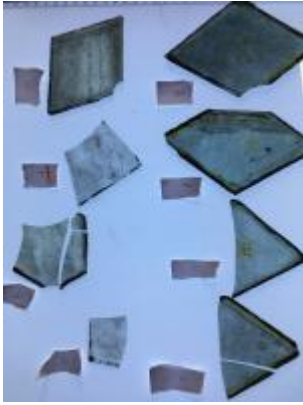

half a quarry and in two pieces

Brief description: glass quarry from the box of glass fragments from J.W. Knowles studio

plain quarry with a silver stain border

Object type: fragment

Number of objects: 1

Production date: 1

[ELYGM:2018.4.9f](#)

[ELYGM:2018.4.9g](#)

[ELYGM:2018.4.9h](#)

[ELYGM:2018.4.9i](#)

[ELYGM:2018.4.9j](#)

[ELYGM:2018.4.10](#)

[ELYGM:2018.4.11](#)

[ELYGM:2018.4.12](#)

[ELYGM:2018.4.13](#)

[ELYGM:2018.4.14](#)

[ELYGM:2018.4.15](#)

[ELYGM:2018.4.16a](#)

[ELYGM:2018.4.16b](#)

[ELYGM:2018.4.16c](#)

[ELYGM:2018.4.16e](#)

[ELYGM:2018.4.16f](#)

[ELYGM:2018.4.16g](#)

[ELYGM:2018.4.16h](#)

[ELYGM:2018.4.17](#)

[ELYGM:2018.4.18](#)

[ELYGM:2018.4.19](#)

[ELYGM:2018.4.20](#)

[ELYGM:2018.4.21](#)

[ELYGM:2018.4.22](#)