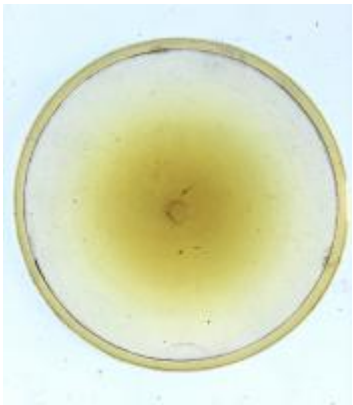

half a quarry with some silver stain pattern in the centre

Brief description: glass quarry from the box of glass fragments from J.W. Knowles studio

plain quarry with some silver stain pattern in the centre, there is a silver stain border

[ELYGM:2018.4.31](#)

[ELYGM:2018.4.32](#)

[ELYGM:2018.4.33](#)

[ELYGM:2018.4.34](#)

[ELYGM:2018.4.35](#)

[ELYGM:2018.4.36](#)

[ELYGM:2018.4.37](#)

[ELYGM:2018.4.38](#)

[ELYGM:2018.4.39](#)

[ELYGM:2018.4.40](#)

[ELYGM:2018.4.41](#)

[ELYGM:2018.4.42](#)

[ELYGM:2018.4.43](#)

[ELYGM:2018.4.44](#)

[ELYGM:2018.4.45](#)

[ELYGM:2018.4.46](#)

[ELYGM:2018.4.47](#)

[ELYGM:2018.4.48](#)

[ELYGM:2018.4.49](#)

[ELYGM:2018.4.50](#)

[ELYGM:2018.4.51](#)

[ELYGM:2018.4.52](#)

[ELYGM:2018.4.53](#)

[ELYGM:2018.4.54](#)