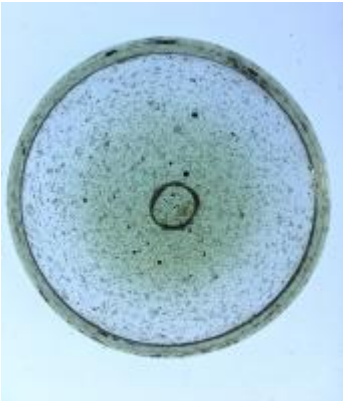

half a quarry with some silver stain pattern in the centre

Brief description: glass quarry from the box of glass fragments from J.W. Knowles studio

plain quarry with some silver stain pattern in the centre, there is a silver stain border

[ELYGM:2018.4.31](#)

[ELYGM:2018.4.32](#)

[ELYGM:2018.4.33](#)

[ELYGM:2018.4.34](#)

[ELYGM:2018.4.35](#)

[ELYGM:2018.4.36](#)

[ELYGM:2018.4.37](#)

[ELYGM:2018.4.38](#)

[ELYGM:2018.4.39](#)

[ELYGM:2018.4.40](#)

[ELYGM:2018.4.41](#)

[ELYGM:2018.4.42](#)

[ELYGM:2018.4.43](#)

[ELYGM:2018.4.44](#)

[ELYGM:2018.4.45](#)

[ELYGM:2018.4.46](#)

[ELYGM:2018.4.47](#)

[ELYGM:2018.4.48](#)

[ELYGM:2018.4.49](#)

[ELYGM:2018.4.50](#)

[ELYGM:2018.4.51](#)

[ELYGM:2018.4.52](#)

[ELYGM:2018.4.53](#)

[ELYGM:2018.4.54](#)