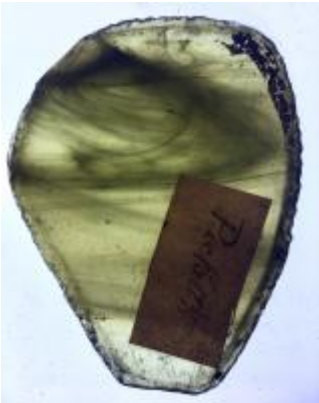

half a quarry with some silver stain pattern in the centre

Brief description: glass quarry from the box of glass fragments from J.W. Knowles studio

plain quarry with some silver stain pattern in the centre, there is a silver stain border

[ELYGM:2018.4.16g](#)

[ELYGM:2018.4.16h](#)

[ELYGM:2018.4.17](#)

[ELYGM:2018.4.18](#)

[ELYGM:2018.4.19](#)

[ELYGM:2018.4.20](#)

[ELYGM:2018.4.21](#)

[ELYGM:2018.4.22](#)

[ELYGM:2018.4.23](#)

[ELYGM:2018.4.24](#)

[ELYGM:2018.4.25](#)

[ELYGM:2018.4.26](#)

[ELYGM:2018.4.27](#)

[ELYGM:2018.4.28](#)

[ELYGM:2018.4.29](#)

[ELYGM:2018.4.30](#)

[ELYGM:2018.4.31](#)

[ELYGM:2018.4.32](#)

[ELYGM:2018.4.33](#)

[ELYGM:2018.4.34](#)

[ELYGM:2018.4.35](#)

[ELYGM:2018.4.36](#)

[ELYGM:2018.4.37](#)

[ELYGM:2018.4.38](#)