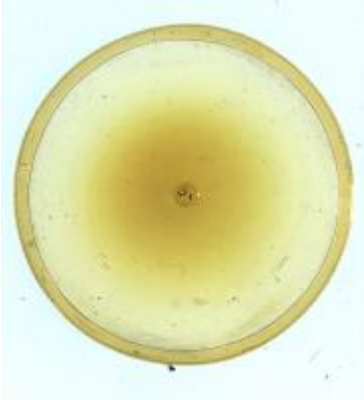

half a quarry with some silver stain pattern in the centre

Brief description: glass quarry from the box of glass fragments from J.W. Knowles studio

plain quarry with some silver stain pattern in the centre, there is a silver stain border

[ELYGM:2018.4.31](#)

[ELYGM:2018.4.32](#)

[ELYGM:2018.4.33](#)

[ELYGM:2018.4.34](#)

[ELYGM:2018.4.35](#)

[ELYGM:2018.4.36](#)

[ELYGM:2018.4.37](#)

[ELYGM:2018.4.38](#)

[ELYGM:2018.4.39](#)

[ELYGM:2018.4.40](#)

[ELYGM:2018.4.41](#)

[ELYGM:2018.4.42](#)

[ELYGM:2018.4.43](#)

[ELYGM:2018.4.44](#)

[ELYGM:2018.4.45](#)

[ELYGM:2018.4.46](#)

[ELYGM:2018.4.47](#)

[ELYGM:2018.4.48](#)

[ELYGM:2018.4.49](#)

[ELYGM:2018.4.50](#)

[ELYGM:2018.4.51](#)

[ELYGM:2018.4.52](#)

[ELYGM:2018.4.53](#)

[ELYGM:2018.4.54](#)