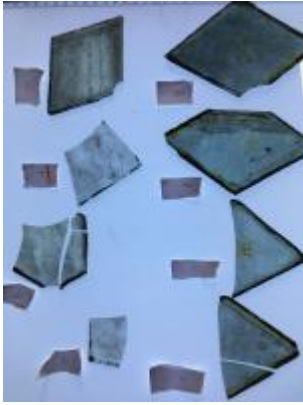

half a quarry with some silver stain pattern in the centre

Brief description: glass quarry from the box of glass fragments from J.W. Knowles studio

plain quarry with some silver stain pattern in the centre, there is a silver stain border

[ELYGM:2018.4.9f](#)

[ELYGM:2018.4.9g](#)

[ELYGM:2018.4.9h](#)

[ELYGM:2018.4.9i](#)

[ELYGM:2018.4.9j](#)

[ELYGM:2018.4.10](#)

[ELYGM:2018.4.11](#)

[ELYGM:2018.4.12](#)

[ELYGM:2018.4.13](#)

[ELYGM:2018.4.14](#)

[ELYGM:2018.4.15](#)

[ELYGM:2018.4.16a](#)

[ELYGM:2018.4.16b](#)

[ELYGM:2018.4.16d](#)

[ELYGM:2018.4.16e](#)

[ELYGM:2018.4.16f](#)

[ELYGM:2018.4.16g](#)

[ELYGM:2018.4.16h](#)

[ELYGM:2018.4.17](#)

[ELYGM:2018.4.18](#)

[ELYGM:2018.4.19](#)

[ELYGM:2018.4.20](#)

[ELYGM:2018.4.21](#)

[ELYGM:2018.4.22](#)