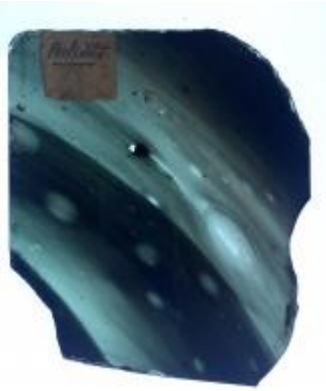

plain quarry with some silver stain pattern in the centre

Brief description: glass quarry from the box of glass fragments from J.W. Knowles studio

plain quarry with some silver stain pattern in the centre, there is a silver stain border

[ELYGM:2018.4.23](#)

[ELYGM:2018.4.24](#)

[ELYGM:2018.4.25](#)

[ELYGM:2018.4.26](#)

[ELYGM:2018.4.27](#)

[ELYGM:2018.4.28](#)

[ELYGM:2018.4.29](#)

[ELYGM:2018.4.30](#)

[ELYGM:2018.4.31](#)

[ELYGM:2018.4.32](#)

[ELYGM:2018.4.33](#)

[ELYGM:2018.4.34](#)

[ELYGM:2018.4.35](#)

[ELYGM:2018.4.36](#)

[ELYGM:2018.4.37](#)

[ELYGM:2018.4.38](#)