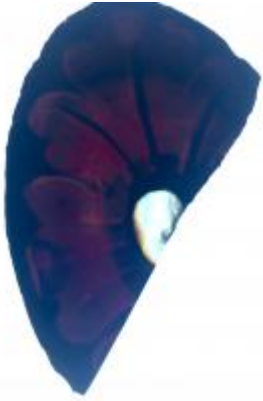

plain quarry with some silver stain pattern in the centre

Brief description: glass quarry from the box of glass fragments from J.W. Knowles studio

plain quarry with some silver stain pattern in the centre, there is a silver stain border

[ELYGM:2018.4.23](#)

[ELYGM:2018.4.24](#)

[ELYGM:2018.4.25](#)

[ELYGM:2018.4.26](#)

[ELYGM:2018.4.27](#)

[ELYGM:2018.4.28](#)

[ELYGM:2018.4.29](#)

[ELYGM:2018.4.30](#)

[ELYGM:2018.4.31](#)

[ELYGM:2018.4.32](#)

[ELYGM:2018.4.33](#)

[ELYGM:2018.4.34](#)

[ELYGM:2018.4.35](#)

[ELYGM:2018.4.36](#)

[ELYGM:2018.4.37](#)

[ELYGM:2018.4.38](#)

[ELYGM:2018.4.39](#)

[ELYGM:2018.4.40](#)

[ELYGM:2018.4.41](#)

[ELYGM:2018.4.42](#)

[ELYGM:2018.4.43](#)

[ELYGM:2018.4.44](#)

[ELYGM:2018.4.45](#)

[ELYGM:2018.4.46](#)