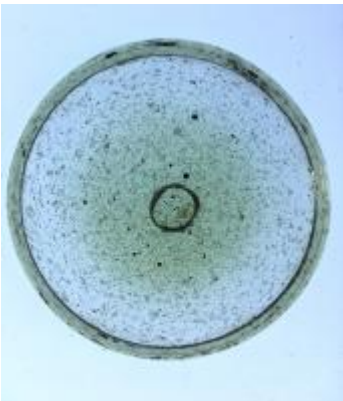

plain quarry with some silver stain pattern in the centre

Brief description: glass quarry from the box of glass fragments from J.W. Knowles studio

plain quarry with some silver stain pattern in the centre, there is a silver stain border

[ELYGM:2018.4.31](#)

[ELYGM:2018.4.32](#)

[ELYGM:2018.4.33](#)

[ELYGM:2018.4.34](#)

[ELYGM:2018.4.35](#)

[ELYGM:2018.4.36](#)

[ELYGM:2018.4.37](#)

[ELYGM:2018.4.38](#)

[ELYGM:2018.4.39](#)

[ELYGM:2018.4.40](#)

[ELYGM:2018.4.41](#)

[ELYGM:2018.4.42](#)

[ELYGM:2018.4.43](#)

[ELYGM:2018.4.44](#)

[ELYGM:2018.4.45](#)

[ELYGM:2018.4.46](#)

[ELYGM:2018.4.47](#)

[ELYGM:2018.4.48](#)

[ELYGM:2018.4.49](#)

[ELYGM:2018.4.50](#)

[ELYGM:2018.4.51](#)

[ELYGM:2018.4.52](#)

[ELYGM:2018.4.53](#)

[ELYGM:2018.4.54](#)