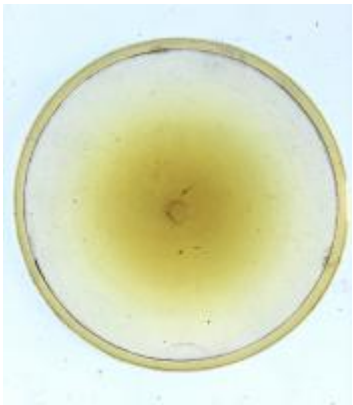

plain quarry with some silver stain pattern in the centre

Brief description: glass quarry from the box of glass fragments from J.W. Knowles studio

plain quarry with some silver stain pattern in the centre, there is a silver stain border

[ELYGM:2018.4.31](#)

[ELYGM:2018.4.32](#)

[ELYGM:2018.4.33](#)

[ELYGM:2018.4.34](#)

[ELYGM:2018.4.35](#)

[ELYGM:2018.4.36](#)

[ELYGM:2018.4.37](#)

[ELYGM:2018.4.38](#)

[ELYGM:2018.4.39](#)

[ELYGM:2018.4.40](#)

[ELYGM:2018.4.41](#)

[ELYGM:2018.4.42](#)

[ELYGM:2018.4.43](#)

[ELYGM:2018.4.44](#)

[ELYGM:2018.4.45](#)

[ELYGM:2018.4.46](#)

[ELYGM:2018.4.47](#)

[ELYGM:2018.4.48](#)

[ELYGM:2018.4.49](#)

[ELYGM:2018.4.50](#)

[ELYGM:2018.4.51](#)

[ELYGM:2018.4.52](#)

[ELYGM:2018.4.53](#)

[ELYGM:2018.4.54](#)