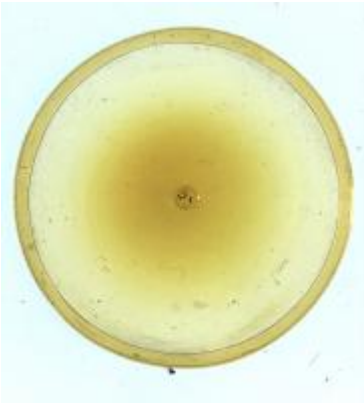

plain quarry with some silver stain pattern in the centre

Brief description: glass quarry from the box of glass fragments from J.W. Knowles studio

plain quarry with some silver stain pattern in the centre, there is a silver stain border

[ELYGM:2018.4.31](#)

[ELYGM:2018.4.32](#)

[ELYGM:2018.4.33](#)

[ELYGM:2018.4.34](#)

[ELYGM:2018.4.35](#)

[ELYGM:2018.4.36](#)

[ELYGM:2018.4.37](#)

[ELYGM:2018.4.38](#)

[ELYGM:2018.4.39](#)

[ELYGM:2018.4.40](#)

[ELYGM:2018.4.41](#)

[ELYGM:2018.4.42](#)

[ELYGM:2018.4.43](#)

[ELYGM:2018.4.44](#)

[ELYGM:2018.4.45](#)

[ELYGM:2018.4.46](#)

[ELYGM:2018.4.47](#)

[ELYGM:2018.4.48](#)

[ELYGM:2018.4.49](#)

[ELYGM:2018.4.50](#)

[ELYGM:2018.4.51](#)

[ELYGM:2018.4.52](#)

[ELYGM:2018.4.53](#)

[ELYGM:2018.4.54](#)