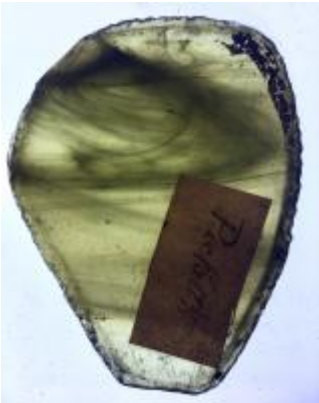

plain quarry with some silver stain pattern in the centre

Brief description: glass quarry from the box of glass fragments from J.W. Knowles studio

plain quarry with some silver stain pattern in the centre, there is a silver stain border

[ELYGM:2018.4.16g](#)

[ELYGM:2018.4.16h](#)

[ELYGM:2018.4.17](#)

[ELYGM:2018.4.18](#)

[ELYGM:2018.4.19](#)

[ELYGM:2018.4.20](#)

[ELYGM:2018.4.21](#)

[ELYGM:2018.4.22](#)

[ELYGM:2018.4.23](#)

[ELYGM:2018.4.24](#)

[ELYGM:2018.4.25](#)

[ELYGM:2018.4.26](#)

[ELYGM:2018.4.27](#)

[ELYGM:2018.4.28](#)

[ELYGM:2018.4.29](#)

[ELYGM:2018.4.30](#)

[ELYGM:2018.4.31](#)

[ELYGM:2018.4.32](#)

[ELYGM:2018.4.33](#)

[ELYGM:2018.4.34](#)

[ELYGM:2018.4.35](#)

[ELYGM:2018.4.36](#)

[ELYGM:2018.4.37](#)

[ELYGM:2018.4.38](#)