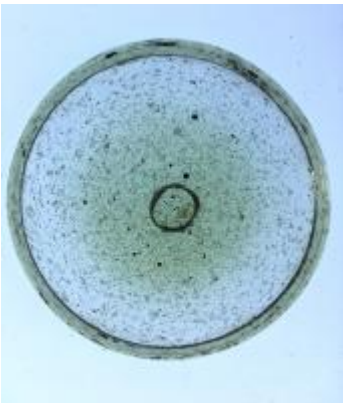

plain quarry with some silver stain pattern in the centre

Brief description: glass quarry from the box of glass fragments from J.W. Knowles studio

plain quarry with some silver stain pattern in the centre, there is a silver stain border

[ELYGM:2018.4.31](#)

[ELYGM:2018.4.32](#)

[ELYGM:2018.4.33](#)

[ELYGM:2018.4.34](#)

[ELYGM:2018.4.35](#)

[ELYGM:2018.4.36](#)

[ELYGM:2018.4.37](#)

[ELYGM:2018.4.38](#)

[ELYGM:2018.4.39](#)

[ELYGM:2018.4.40](#)

[ELYGM:2018.4.41](#)

[ELYGM:2018.4.42](#)

[ELYGM:2018.4.43](#)

[ELYGM:2018.4.44](#)

[ELYGM:2018.4.45](#)

[ELYGM:2018.4.46](#)

[ELYGM:2018.4.47](#)

[ELYGM:2018.4.48](#)

[ELYGM:2018.4.49](#)

[ELYGM:2018.4.50](#)

[ELYGM:2018.4.51](#)

[ELYGM:2018.4.52](#)

[ELYGM:2018.4.53](#)

[ELYGM:2018.4.54](#)