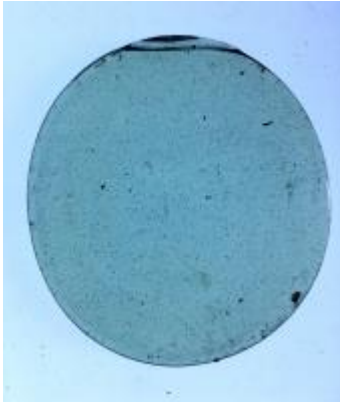

plain quarry with some silver stain pattern in the centre

Brief description: glass quarry from the box of glass fragments from J.W. Knowles studio

plain quarry with some silver stain pattern in the centre, there is a silver stain border

[ELYGM:2018.4.31](#)

[ELYGM:2018.4.32](#)

[ELYGM:2018.4.33](#)

[ELYGM:2018.4.34](#)

[ELYGM:2018.4.35](#)

[ELYGM:2018.4.36](#)

[ELYGM:2018.4.37](#)

[ELYGM:2018.4.38](#)

[ELYGM:2018.4.39](#)

[ELYGM:2018.4.40](#)

[ELYGM:2018.4.41](#)

[ELYGM:2018.4.42](#)

[ELYGM:2018.4.43](#)

[ELYGM:2018.4.44](#)

[ELYGM:2018.4.45](#)

[ELYGM:2018.4.46](#)