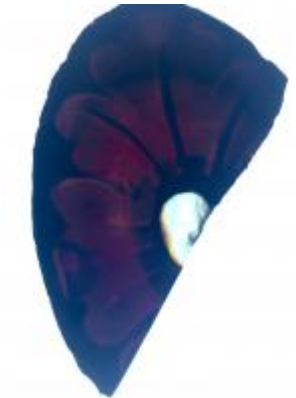

small diamond quarry of flashed ruby glass with a brilliant cut pattern of a flower

**Brief description:** glass quarry from the box of glass fragments from J.W. Knowles studio

**Object type:** fragment

[ELYGM:2018.4.22](#)

[ELYGM:2018.4.23](#)

[ELYGM:2018.4.24](#)

[ELYGM:2018.4.25](#)

[ELYGM:2018.4.26](#)

[ELYGM:2018.4.27](#)

[ELYGM:2018.4.28](#)

[ELYGM:2018.4.29](#)

[ELYGM:2018.4.30](#)

[ELYGM:2018.4.31](#)

[ELYGM:2018.4.32](#)

[ELYGM:2018.4.33](#)

[ELYGM:2018.4.34](#)

[ELYGM:2018.4.35](#)

[ELYGM:2018.4.36](#)

[ELYGM:2018.4.37](#)

[ELYGM:2018.4.38](#)

[ELYGM:2018.4.39](#)

[ELYGM:2018.4.40](#)

[ELYGM:2018.4.41](#)

[ELYGM:2018.4.42](#)

[ELYGM:2018.4.43](#)

[ELYGM:2018.4.44](#)

[ELYGM:2018.4.45](#)