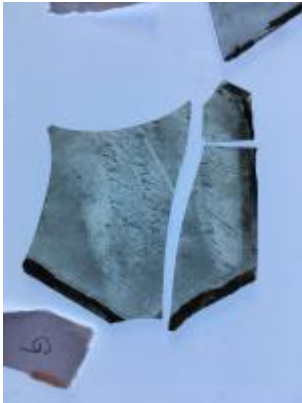

small rectangular piece of glass with two curved ends

Brief description: piece of glass from the box of glass fragments from J.W. Knowles studio

small rectangular silver orange stained piece of glass with a brilliant cut pattern

[ELYGM:2018.4.14](#)

[ELYGM:2018.4.15](#)

[ELYGM:2018.4.16a](#)

[ELYGM:2018.4.16b](#)

[ELYGM:2018.4.16c](#)

[ELYGM:2018.4.16d](#)

[ELYGM:2018.4.16e](#)

[ELYGM:2018.4.16f](#)

[ELYGM:2018.4.16g](#)

[ELYGM:2018.4.16h](#)

[ELYGM:2018.4.17](#)

[ELYGM:2018.4.18](#)

[ELYGM:2018.4.19](#)

[ELYGM:2018.4.20](#)

[ELYGM:2018.4.21](#)

[ELYGM:2018.4.22](#)