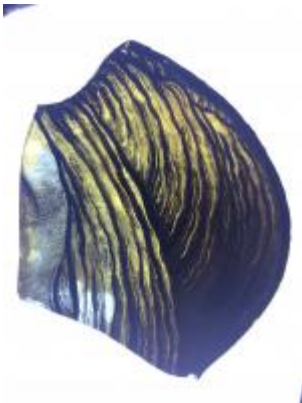

## small rectangular piece of glass with two curved ends

**Brief description:** piece of glass from the box of glass fragments from J.W. Knowles studio

small rectangular silver orange stained piece of glass with a brilliant cut pattern

[ELYGM:2018.4.16a](#)

[ELYGM:2018.4.16b](#)

[ELYGM:2018.4.16c](#)

[ELYGM:2018.4.16d](#)

[ELYGM:2018.4.16e](#)

[ELYGM:2018.4.16f](#)

[ELYGM:2018.4.16g](#)

[ELYGM:2018.4.16h](#)

[ELYGM:2018.4.17](#)

[ELYGM:2018.4.18](#)

[ELYGM:2018.4.19](#)

[ELYGM:2018.4.20](#)

[ELYGM:2018.4.21](#)

[ELYGM:2018.4.22](#)

[ELYGM:2018.4.23](#)

[ELYGM:2018.4.24](#)