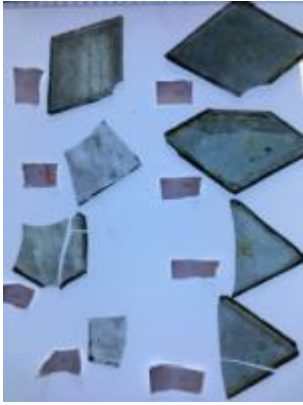

small rectangular piece of glass with two curved ends

Brief description: piece of glass from the box of glass fragments from J.W. Knowles studio

small rectangular silver orange stained piece of glass with a brilliant cut pattern

[ELYGM:2018.4.14](#)

[ELYGM:2018.4.15](#)

[ELYGM:2018.4.16a](#)

[ELYGM:2018.4.16b](#)

[ELYGM:2018.4.16c](#)

[ELYGM:2018.4.16d](#)

[ELYGM:2018.4.16e](#)

[ELYGM:2018.4.16f](#)

[ELYGM:2018.4.16g](#)

[ELYGM:2018.4.16h](#)

[ELYGM:2018.4.17](#)

[ELYGM:2018.4.18](#)

[ELYGM:2018.4.19](#)

[ELYGM:2018.4.20](#)

[ELYGM:2018.4.21](#)

[ELYGM:2018.4.22](#)