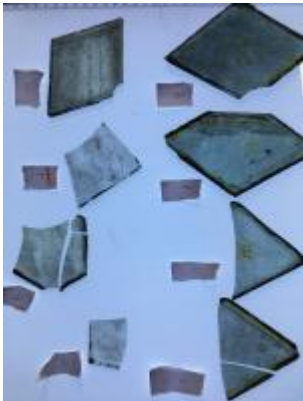

small rectangular piece of glass with two curved ends

Brief description: piece of glass from the box of glass fragments from J.W. Knowles studio

small rectangular silver orange stained piece of glass with a brilliant cut pattern

[ELYGM:2018.4.6](#)

[ELYGM:2018.4.7](#)

[ELYGM:2018.4.8](#)

[ELYGM:2018.4.9a](#)

[ELYGM:2018.4.9b](#)

[ELYGM:2018.4.9c](#)

[ELYGM:2018.4.9d](#)

[ELYGM:2018.4.9e](#)

[ELYGM:2018.4.9f](#)

[ELYGM:2018.4.9g](#)

[ELYGM:2018.4.9h](#)

[ELYGM:2018.4.9i](#)

[ELYGM:2018.4.9j](#)

[ELYGM:2018.4.10](#)

[ELYGM:2018.4.12](#)

[ELYGM:2018.4.13](#)

[ELYGM:2018.4.14](#)

[ELYGM:2018.4.15](#)

[ELYGM:2018.4.16a](#)

[ELYGM:2018.4.16b](#)

[ELYGM:2018.4.16c](#)

[ELYGM:2018.4.16d](#)

[ELYGM:2018.4.16e](#)

[ELYGM:2018.4.16f](#)