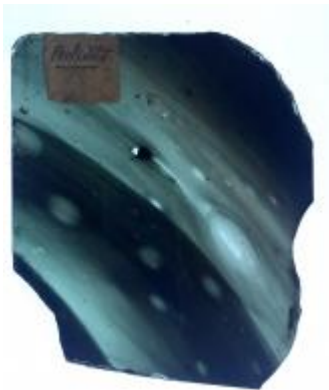

small rectangular piece of glass with two curved ends

Brief description: piece of glass from the box of glass fragments from J.W. Knowles studio

small rectangular silver orange stained piece of glass with a brilliant cut pattern

[ELYGM:2018.4.23](#)

[ELYGM:2018.4.24](#)

[ELYGM:2018.4.25](#)

[ELYGM:2018.4.26](#)

[ELYGM:2018.4.27](#)

[ELYGM:2018.4.28](#)

[ELYGM:2018.4.29](#)

[ELYGM:2018.4.30](#)

[ELYGM:2018.4.31](#)

[ELYGM:2018.4.32](#)

[ELYGM:2018.4.33](#)

[ELYGM:2018.4.34](#)

[ELYGM:2018.4.35](#)

[ELYGM:2018.4.36](#)

[ELYGM:2018.4.37](#)

[ELYGM:2018.4.38](#)