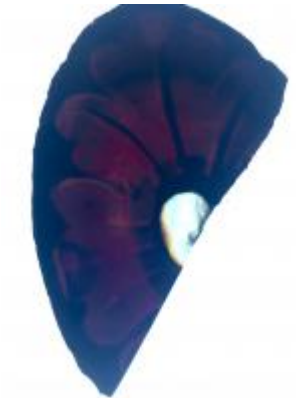

small rectangular piece of glass with two curved ends

Brief description: piece of glass from the box of glass fragments from J.W. Knowles studio

small rectangular silver orange stained piece of glass with a brilliant cut pattern

[ELYGM:2018.4.31](#)

[ELYGM:2018.4.32](#)

[ELYGM:2018.4.33](#)

[ELYGM:2018.4.34](#)

[ELYGM:2018.4.35](#)

[ELYGM:2018.4.36](#)

[ELYGM:2018.4.37](#)

[ELYGM:2018.4.38](#)

[ELYGM:2018.4.39](#)

[ELYGM:2018.4.40](#)

[ELYGM:2018.4.41](#)

[ELYGM:2018.4.42](#)

[ELYGM:2018.4.43](#)

[ELYGM:2018.4.44](#)

[ELYGM:2018.4.45](#)

[ELYGM:2018.4.46](#)