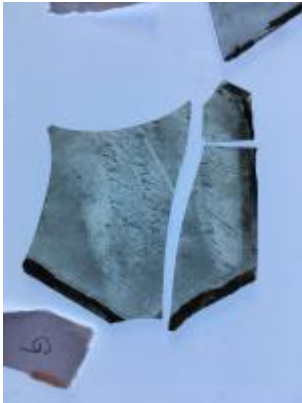

## small rectangular piece of glass with two curved ends

**Brief description:** piece of glass from the box of glass fragments from J.W. Knowles studio

small rectangular silver orange stained piece of glass with a brilliant cut pattern

[ELYGM:2018.4.16a](#)

[ELYGM:2018.4.16b](#)

[ELYGM:2018.4.16c](#)

[ELYGM:2018.4.16d](#)

[ELYGM:2018.4.16e](#)

[ELYGM:2018.4.16f](#)

[ELYGM:2018.4.16g](#)

[ELYGM:2018.4.16h](#)

[ELYGM:2018.4.17](#)

[ELYGM:2018.4.18](#)

[ELYGM:2018.4.19](#)

[ELYGM:2018.4.20](#)

[ELYGM:2018.4.21](#)

[ELYGM:2018.4.22](#)

[ELYGM:2018.4.23](#)

[ELYGM:2018.4.24](#)