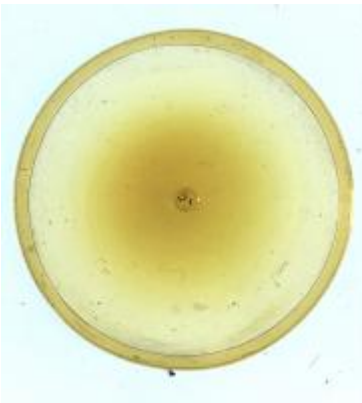

small rectangular piece of glass with two curved ends

Brief description: piece of glass from the box of glass fragments from J.W. Knowles studio

small rectangular silver orange stained piece of glass with a brilliant cut pattern

[ELYGM:2018.4.31](#)

[ELYGM:2018.4.32](#)

[ELYGM:2018.4.33](#)

[ELYGM:2018.4.34](#)

[ELYGM:2018.4.35](#)

[ELYGM:2018.4.36](#)

[ELYGM:2018.4.37](#)

[ELYGM:2018.4.38](#)

[ELYGM:2018.4.39](#)

[ELYGM:2018.4.40](#)

[ELYGM:2018.4.41](#)

[ELYGM:2018.4.42](#)

[ELYGM:2018.4.43](#)

[ELYGM:2018.4.44](#)

[ELYGM:2018.4.45](#)

[ELYGM:2018.4.46](#)

[ELYGM:2018.4.47](#)

[ELYGM:2018.4.48](#)

[ELYGM:2018.4.49](#)

[ELYGM:2018.4.50](#)

[ELYGM:2018.4.51](#)

[ELYGM:2018.4.52](#)

[ELYGM:2018.4.53](#)

[ELYGM:2018.4.54](#)