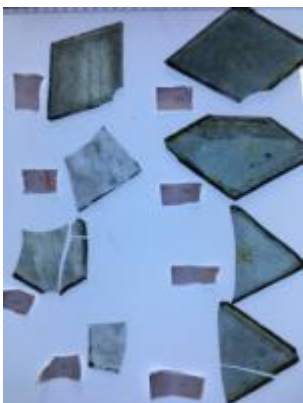

small rectangular piece of glass with two curved ends

Brief description: piece of glass from the box of glass fragments from J.W. Knowles studio

small rectangular silver orange stained piece of glass with a brilliant cut pattern

[ELYGM:2018.4.14](#)

[ELYGM:2018.4.15](#)

[ELYGM:2018.4.16a](#)

[ELYGM:2018.4.16b](#)

[ELYGM:2018.4.16c](#)

[ELYGM:2018.4.16d](#)

[ELYGM:2018.4.16e](#)

[ELYGM:2018.4.16f](#)

[ELYGM:2018.4.16g](#)

[ELYGM:2018.4.16h](#)

[ELYGM:2018.4.17](#)

[ELYGM:2018.4.18](#)

[ELYGM:2018.4.19](#)

[ELYGM:2018.4.20](#)

[ELYGM:2018.4.21](#)

[ELYGM:2018.4.22](#)