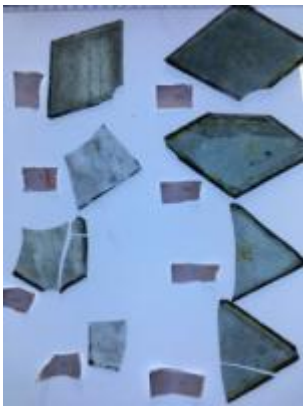

small rectangular piece of glass with two curved ends

Brief description: piece of glass from the box of glass fragments from J.W. Knowles studio

small rectangular silver orange stained piece of glass with a brilliant cut pattern

[ELYGM:2018.4.9f](#)

[ELYGM:2018.4.9g](#)

[ELYGM:2018.4.9h](#)

[ELYGM:2018.4.9i](#)

[ELYGM:2018.4.9j](#)

[ELYGM:2018.4.10](#)

[ELYGM:2018.4.12](#)

[ELYGM:2018.4.13](#)

[ELYGM:2018.4.14](#)

[ELYGM:2018.4.15](#)

[ELYGM:2018.4.16a](#)

[ELYGM:2018.4.16b](#)

[ELYGM:2018.4.16c](#)

[ELYGM:2018.4.16d](#)

[ELYGM:2018.4.16e](#)

[ELYGM:2018.4.16f](#)

[ELYGM:2018.4.16g](#)

[ELYGM:2018.4.16h](#)

[ELYGM:2018.4.17](#)

[ELYGM:2018.4.18](#)

[ELYGM:2018.4.19](#)

[ELYGM:2018.4.20](#)

[ELYGM:2018.4.21](#)

[ELYGM:2018.4.22](#)