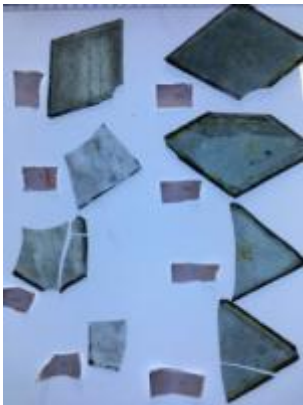

small rectangular piece of glass with two curved ends

Brief description: piece of glass from the box of glass fragments from J.W. Knowles studio

small rectangular silver orange stained piece of glass with a brilliant cut pattern

[ELYGM:2018.4.14](#)

[ELYGM:2018.4.15](#)

[ELYGM:2018.4.16a](#)

[ELYGM:2018.4.16b](#)

[ELYGM:2018.4.16c](#)

[ELYGM:2018.4.16d](#)

[ELYGM:2018.4.16e](#)

[ELYGM:2018.4.16f](#)

[ELYGM:2018.4.16g](#)

[ELYGM:2018.4.16h](#)

[ELYGM:2018.4.17](#)

[ELYGM:2018.4.18](#)

[ELYGM:2018.4.19](#)

[ELYGM:2018.4.20](#)

[ELYGM:2018.4.21](#)

[ELYGM:2018.4.22](#)