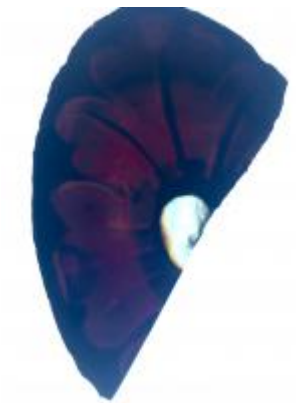

## small diamond quarry of flashed ruby glass

**Brief description:** quarry from the box of glass fragments from J.W. Knowles studio

**Object type:** glass fragment

**Number of objects:** 1

**Production date:** 1

[ELYGM:2018.4.33](#)

[ELYGM:2018.4.34](#)

[ELYGM:2018.4.35](#)

[ELYGM:2018.4.36](#)

[ELYGM:2018.4.37](#)

[ELYGM:2018.4.38](#)

[ELYGM:2018.4.39](#)

[ELYGM:2018.4.40](#)

[ELYGM:2018.4.41](#)

[ELYGM:2018.4.42](#)

[ELYGM:2018.4.43](#)

[ELYGM:2018.4.44](#)

[ELYGM:2018.4.45](#)

[ELYGM:2018.4.46](#)

[ELYGM:2018.4.47](#)

[ELYGM:2018.4.48](#)