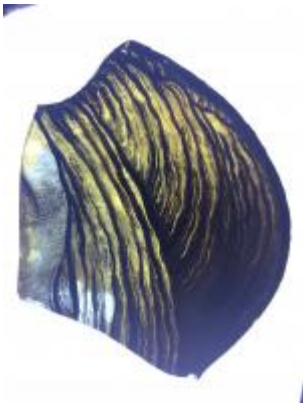

## small diamond quarry of flashed ruby glass

**Brief description:** quarry from the box of glass fragments from J.W. Knowles studio

**Object type:** glass fragment

**Number of objects:** 1

**Production date:** 1

[ELYGM:2018.4.16a](#)

[ELYGM:2018.4.16b](#)

[ELYGM:2018.4.16c](#)

[ELYGM:2018.4.16d](#)

[ELYGM:2018.4.16e](#)

[ELYGM:2018.4.16f](#)

[ELYGM:2018.4.16g](#)

[ELYGM:2018.4.16h](#)

[ELYGM:2018.4.17](#)

[ELYGM:2018.4.18](#)

[ELYGM:2018.4.19](#)

[ELYGM:2018.4.20](#)

[ELYGM:2018.4.21](#)

[ELYGM:2018.4.22](#)

[ELYGM:2018.4.23](#)

[ELYGM:2018.4.24](#)