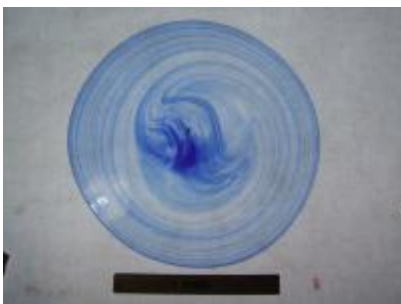

## Kilner Bottle

**Brief description:** One side of a Kilner bottle, green colour.

One side of a green coloured Kilner bottle

**Object type:** glass fragment

**Number of objects:** 1

**Production date:** 1

### *Related objects*

[ELYGM:2008.8.1](#)

[ELYGM:2008.8.2](#)

[ELYGM:2008.8.3](#)

[ELYGM:2008.8.4](#)

[ELYGM:2008.8.5](#)

[ELYGM:2008.8.6](#)

[ELYGM:2008.8.8](#)

[ELYGM:2008.8.9](#)

[ELYGM:2008.8.10](#)

[ELYGM:2008.8.11](#)

[ELYGM:2008.8.12](#)

[ELYGM:2008.8.13](#)

[ELYGM:2008.8.15](#)

[ELYGM:2008.8.16](#)

[ELYGM:2008.8.17](#)